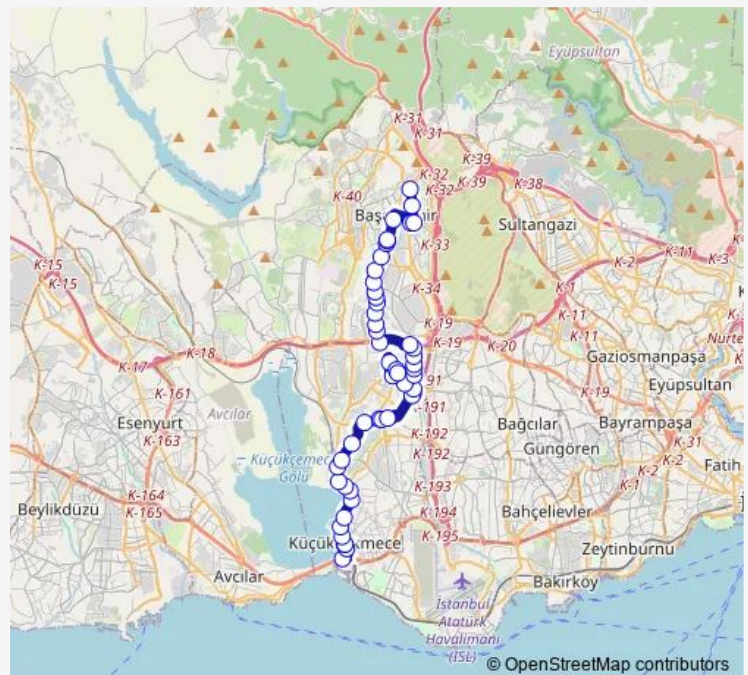

TOPLU KONUT YOLU

1.Etap Konutlari

**Route schedule**

Küçükçekmece Kubilay — Deprem Konutlari

Monday	05:30
Tuesday	05:30
Wednesday	05:30
Thursday	05:30
Friday	05:30
Saturday	05:30
Sunday	05:30

**Route info**

Direction: Küçükçekmece Kubilay

Stops: 49

Trip Duration: 0 hour 56 min

Hürriyet Caddesi

Atatürk Mah.

Minibüs Durağı

Minibüs Durağı

Bilge Sokak