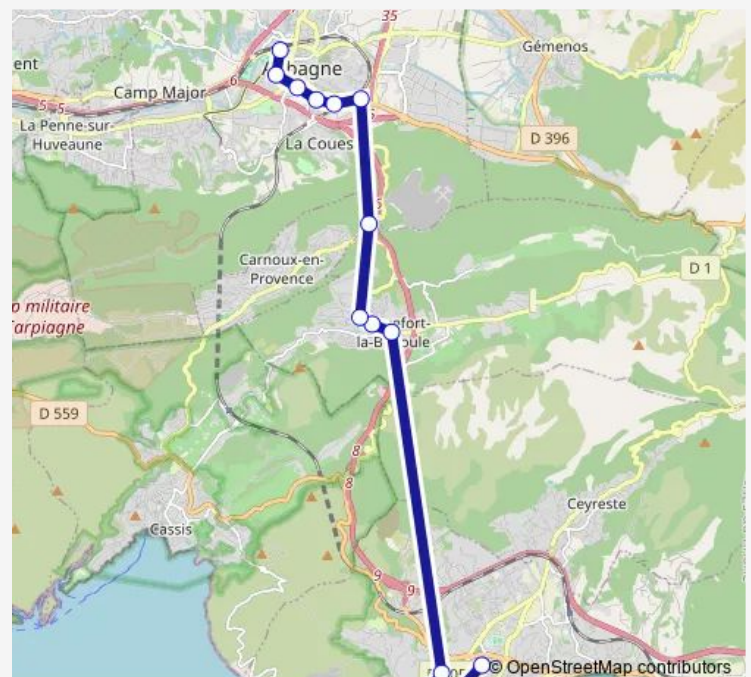

Wednesday 12:10-12:15

Thursday 16:10-18:15

Friday 16:10-18:15

Saturday —

Sunday —

Route info

Direction: Lycée Méditerranée

Stops: 14

Trip Duration: 0 hour 43 min

■ C069 — La Ciotat - Aubagne

BusMaps

Direction

Pôle d'Echanges — Lycée Méditerranée

10 stops

[Open route schedule](#)

Pôle d'Echanges