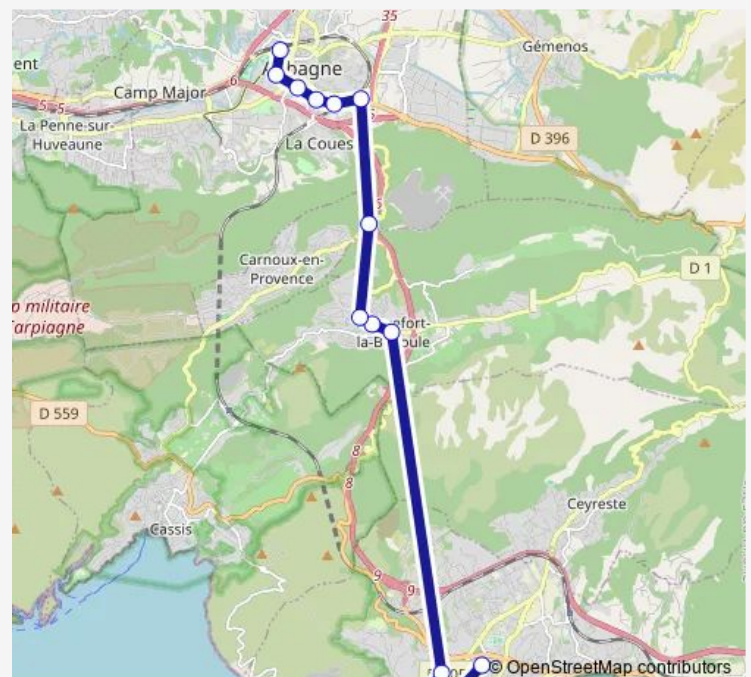

Wednesday 12:10-12:15

Thursday 16:10-18:15

Friday 16:10-18:15

Saturday —

Sunday —

Route info

Direction: Lycée Méditerranée

Stops: 14

Trip Duration: 0 hour 43 min

■ C069 — La Ciotat - Aubagne

BusMaps

Direction

Pôle d'Echanges — Lycée Méditerranée

10 stops

[Open route schedule](#)

Pôle d'Echanges