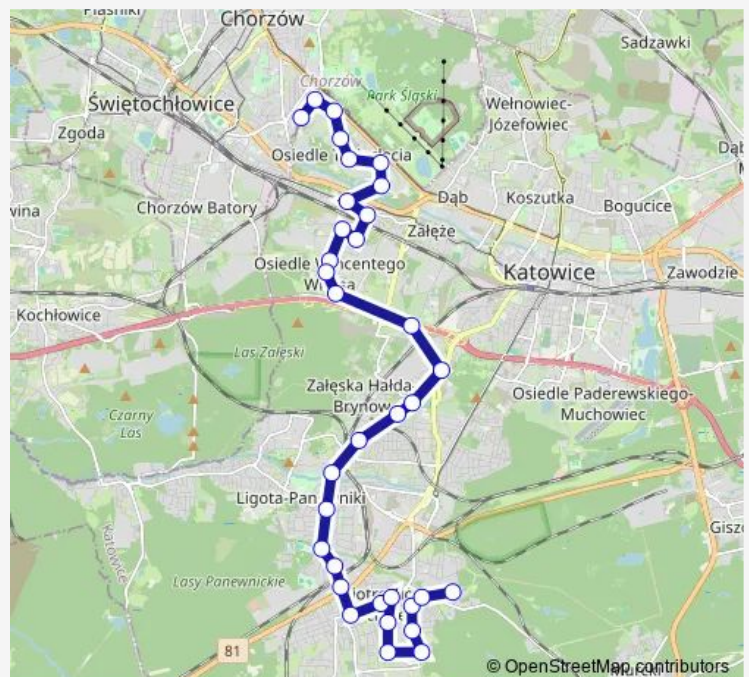

Ligota Poleska

Route schedule

Osiedle Tysiąclecia Pętla — Osiedle Odrodzenia Radockiego

Monday 22:11

Tuesday 22:11

Wednesday 22:11

Thursday 22:11

Friday 22:11

Saturday 22:11

Sunday 22:11

Route info

Direction: Osiedle Tysiąclecia Pętla

Stops: 31

Trip Duration: 0 hour 50 min

Park Zadole

Piotrowice Dworzec Pkp

Piotrowice Fabryka Maszyn

Piotrowice Skrzyżowanie

Piotrowice Osiedle

Piotrowice Tyska

Osiedle Odrodzenia Szewska

Osiedle Odrodzenia Kościół

Osiedle Odrodzenia Łętowskiego

Osiedle Odrodzenia Radockiego

Direction

Osiedle Tysiąclecia Pętla — Ochojec Szpital

34 stops

[Open route schedule](#)

Osiedle Tysiąclecia Pętla

Osiedle Tysiąclecia Ułańska

Osiedle Tysiąclecia Ośrodek Rehabilitacji

Osiedle Tysiąclecia Pawilon