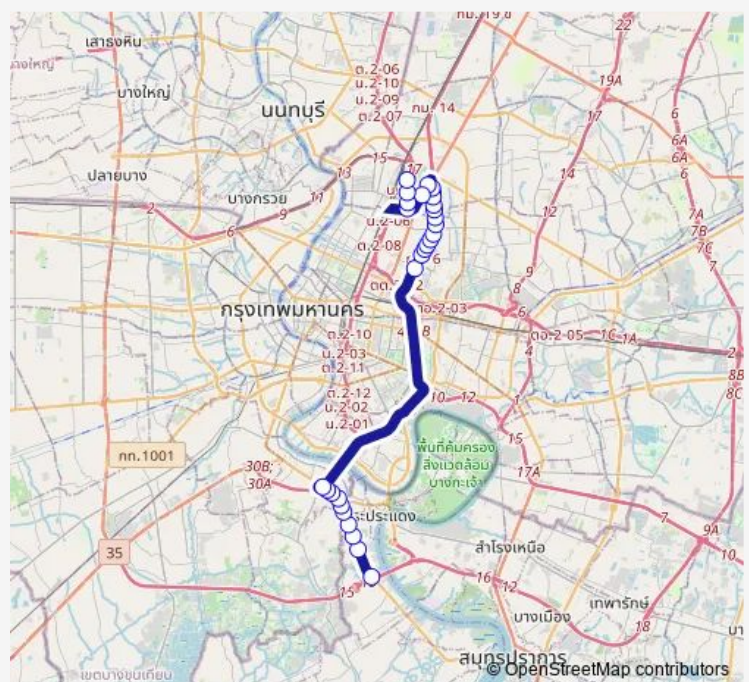

แยกสุทธิสาร(ถนนวิภาวดีรังสิตขาออก);Sutthisan Intersection

อาคารอมตะตึกสีม่วง;Amata Building

Route schedule

อุพระประแดง (ราชประชา);Bus Depot Phra Pradaeng —
อุหมอชิต 2;Bus Depot Mochit 2

Monday 00:00

Tuesday 00:00

Wednesday 00:00

Thursday 00:00

Friday 00:00

Saturday 00:00

Sunday 00:00

Route info

Direction: อุพระประแดง (ราชประชา);Bus Depot Phra Pradaeng

Stops: 29

Trip Duration: 1 hour 4 min

วิภาวดีซอย3,ตรงข้ามซอยโชคชัยร่วมมิตร;Viphawadi Soi 3

ซอยวิภาวดี 5;Vibhavadi Soi 5

ตรงข้ามบริษัทการบินไทย(สำนักงานใหญ่);Thai Airways International Public Company (Headquarters) (Opposite)