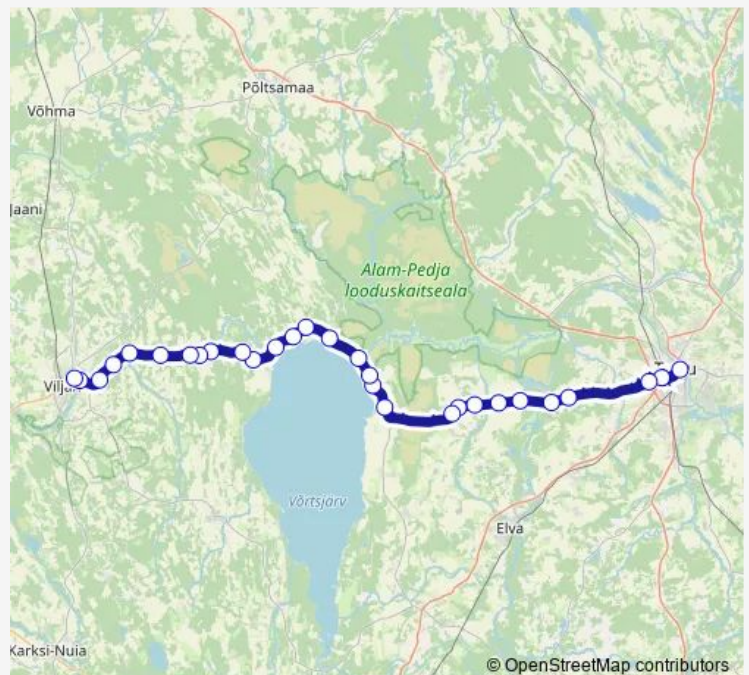

Direction: Tartu bussijaam

Stops: 29

Trip Duration: 1 hour 20 min

Kalmetu kool

Kalmetu

Tusti

Kuudeküla

Vana-Võidu teerist