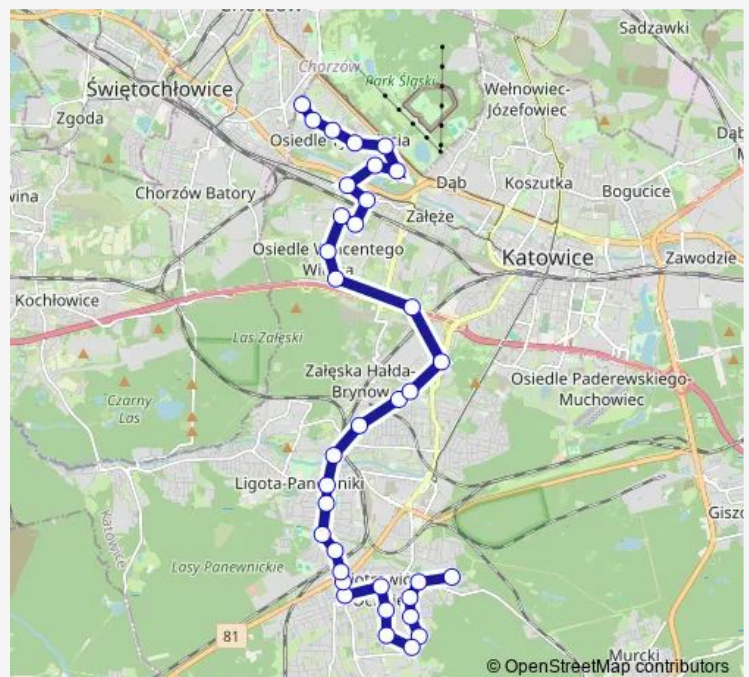

Katowice Osiedle Kopalni Wujek

Osiedle Witosa Droga Kochłowska

Osiedle Witosa Centrum

Route schedule

Osiedle Odrodzenia Radockiego — Osiedle Tysiąclecia Pętla

Monday 04:48-05:13

Tuesday 04:48-05:13

Wednesday 04:48-05:13

Thursday 04:48-05:13

Friday 04:48-05:13

Saturday —

Sunday —

Route info

Direction: Osiedle Odrodzenia Radockiego

Stops: 32

Trip Duration: 0 hour 52 min

Osiedle Tysiąclecia Chrobrego

Osiedle Tysiąclecia Oczyszczalnia

Osiedle Tysiąclecia Pętla

Direction

Ochojec Szpital — Osiedle Tysiąclecia Pętla

35 stops

[Open route schedule](#)

Ochojec Szpital

Sunday 06:08-22:13

Route info

Direction: Ochojec Szpital

Stops: 35

Trip Duration: 0 hour 52 min

Osiedle Witosa Kossutha NFZ

Załęże Wiśniowa

Załęże Dom Kultury