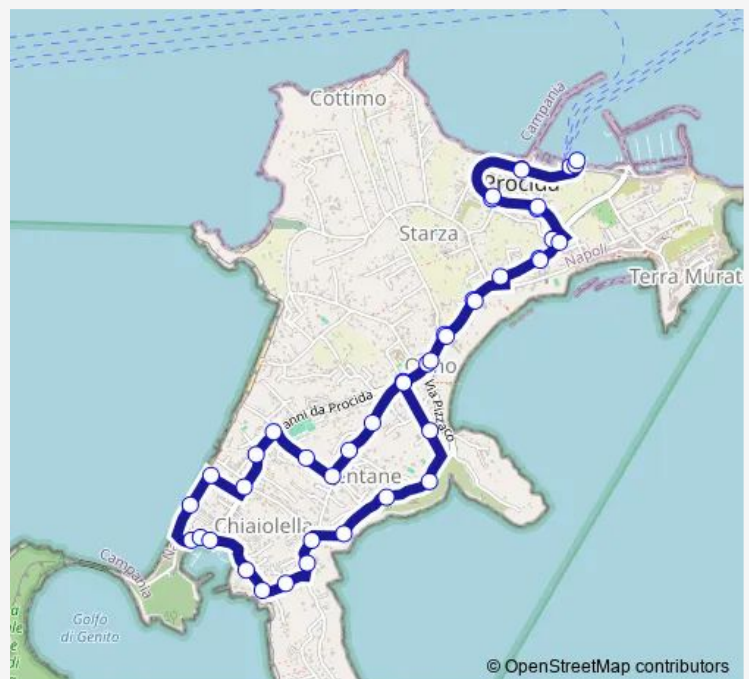

Via Libertà - Curato

Via Libertà Caserma Cc

Piazza della Repubblica - lato Posta

Via V , Emanuele civ. 177 (Scuola Elementare)

Via V. Emanuele - San Giacomo

Via V. Emanuele - Giardini di Elsa

Via V. Emanuele - P.co Margherita

Wednesday 06:00-23:10

Thursday 06:00-23:10

Friday 06:00-23:10

Saturday 06:00-23:10

Sunday 06:00-23:10

Route info

Direction: Porto - Capolinea

Stops: 43

Trip Duration: 0 hour 35 min

138 — Porto - P.Centane - Chiaiolella - Solchiaro - S. Antonio - Porto

BusMaps

Via M. Chiaiolella Ristorante Crescenzo

Via M. Chiaiolella civ. 4

Via S. Schiano - Chiaiozza

Via S , Schiano ang. Via Tortora

Via S , Schiano - Parco Le Cascine

Via Solchiaro - Villa Sabia

Via Solchiaro ang. Via De Gasperi

Via De Gasperi - Ospedale

Via De Gasperi - Mercatino Rionale

Via De Gasperi - Sporting Club

Via IV Novembre - Ufficio Evi