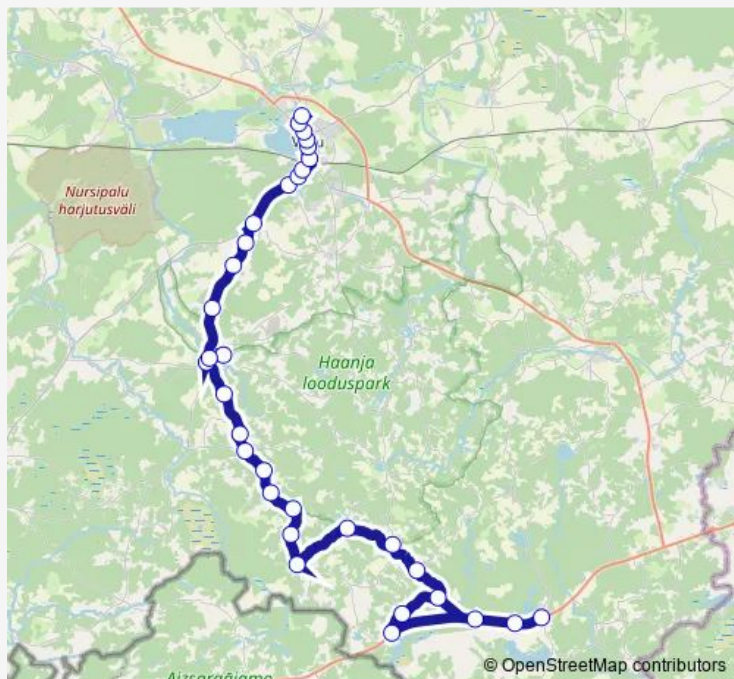

### Direction

Misso — Võru bussijaam

33 stops

[Open route schedule](#)

- Misso
- Oravasaare
- Käbli
- Kuklase
- Murati
- Kuura
- Käänu
- Ruusmäe
- Raagi
- Luutsniku
- Palli
- Siksali
- Savioru
- Haki tee
- Töökoja
- Viitina
- Suurõ-Ruuga
- Üla-Rõuge
- Rõuge kool
- Rõuge
- Soe

### Route schedule

Misso — Võru bussijaam

Monday	—
Tuesday	—
Wednesday	—
Thursday	—
Friday	—
Saturday	06:48
Sunday	—

### Route info

Direction: Misso

Stops: 33

Trip Duration: 1 hour 20 min

Jugo

Kusma

Käätso

Kubja

Veskijärve

Laane

Soo

Market

Turu

Paju

Kesklinn

Võru bussijaam