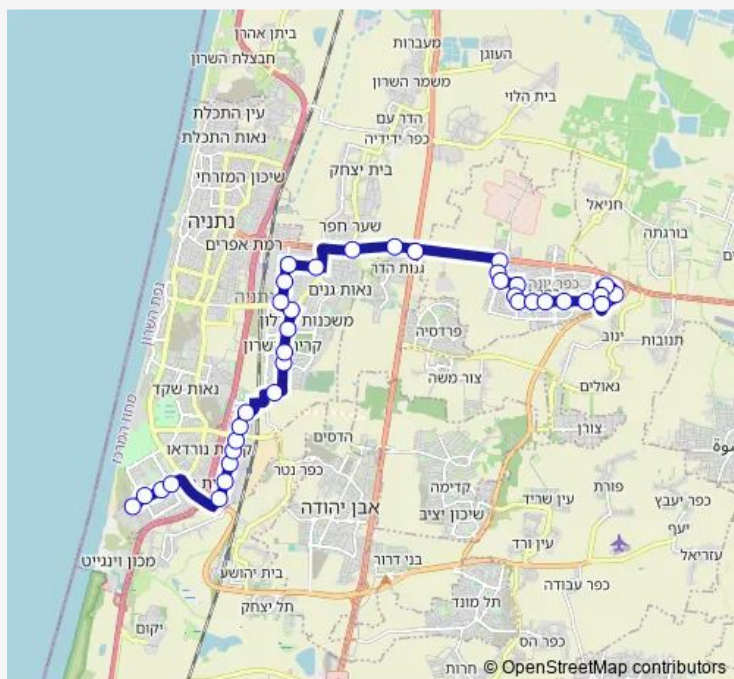

צומת שער חפר

Route schedule

חוף פולג/רמת פולג — מסוף שרונה

Monday	07:00-22:30
Tuesday	07:00-22:30
Wednesday	07:00-22:30
Thursday	07:00-23:00
Friday	00:00-14:30
Saturday	18:30-23:15
Sunday	00:00-22:30

Route info

Direction: חוף פולג/רמת פולג

Stops: 38

Trip Duration: 0 hour 44 min

צומת גנות הדר

מסוף בית ליד

שדרות רבין/העצמאות

שד. רבין/צלף

וייצמן/נחל בשור

Route info

Direction: מסוף שרונה

Stops: 39

Trip Duration: 0 hour 42 min

מרכז דוד/דרך דגניה

דגניה/פרח

דרך דגניה/ליבר זאב

בני וו. רייך/אדר

Direction: מסוף שרונה

Stops: 39

Trip Duration: 0 hour 42 min

מרכז דוד/דרך דגניה

דגניה/פרח

דרך דגניה/ליבר זאב

בני וו. רייך/אדר

מכללת הרמלין/המחקר