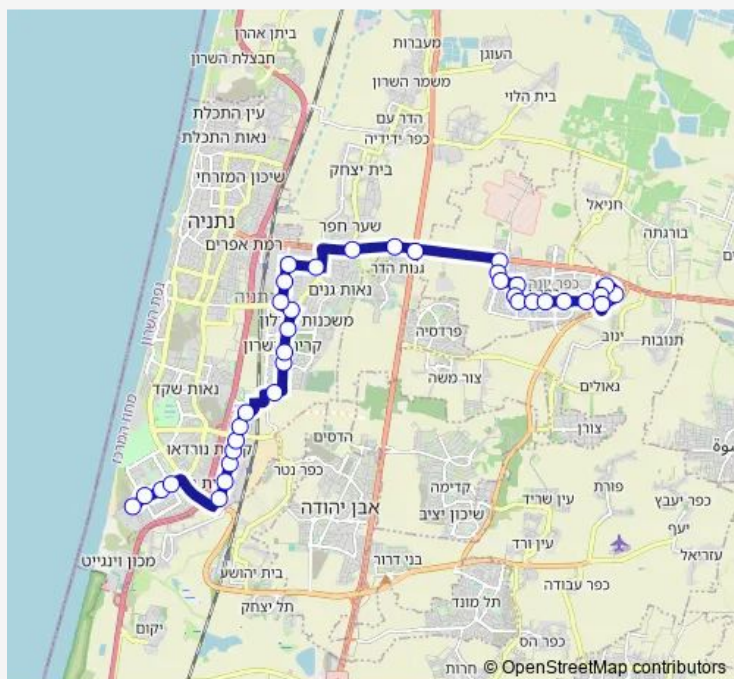

צומת שער חפר

Route schedule

חוף פולג/רמת פולג — מסוף שרונה

Monday 07:00-22:30

Tuesday 07:00-22:30

Wednesday 07:00-22:30

Thursday 07:00-22:30

Friday 09:00-14:30

Saturday —

Sunday 07:00-22:30

Route info

Direction: חוף פולג/רמת פולג

Stops: 38

Trip Duration: 0 hour 44 min

צומת גנות הדר

מסוף בית ליד

שדרות רבין/העצמאות

שד. רבין/צלף

וייצמן/נחל בשור

העלייה/שרת

הירקון/העלייה

הברוש/הירקון

בית ספר איש שלום/הברוש

הברוש/השרון