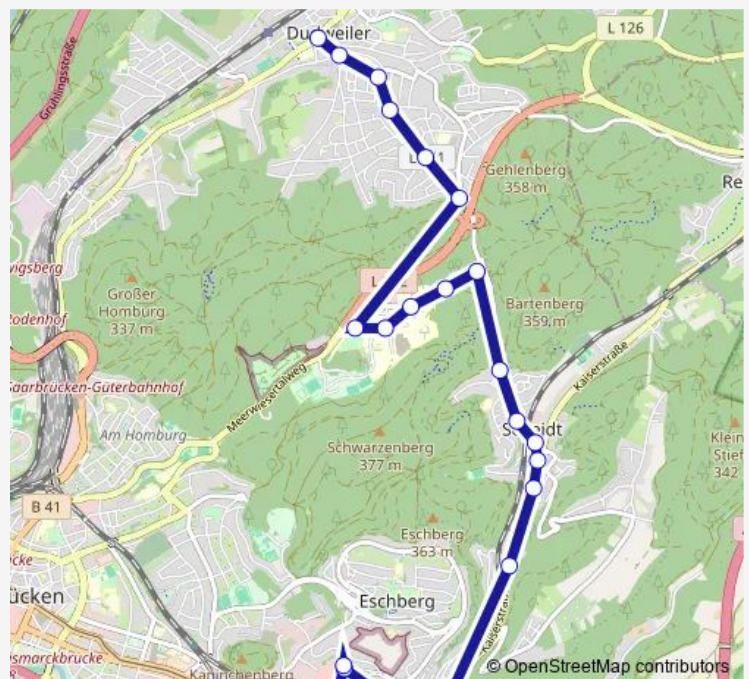

Saturday 05:05-20:36

Sunday 08:07-20:07

Route info

Direction: Römerkastell, Saarbrücken

Stops: 18

Trip Duration: 0 hour 19 min

Direction

Römerkastell, Saarbrücken — Dudoplatz, Dudweiler
Saarbrücken

24 stops

[Open route schedule](#)

Römerkastell, Saarbrücken

Halberg, Saarbrücken

Schneidershof, Saarbrücken

Saarbasar, Saarbrücken

Saarbasar, Saarbrücken

Neuscheidt, Schafbrücke Saarbrücken