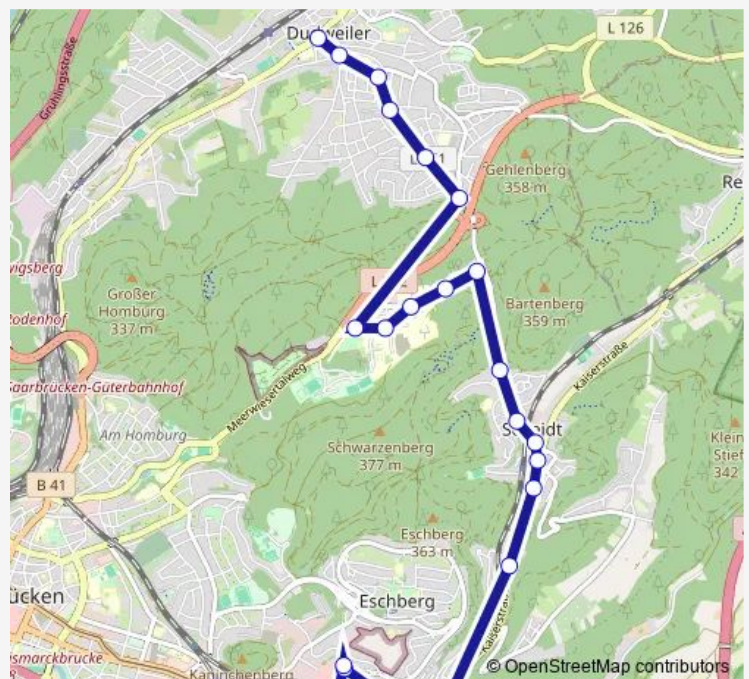

### Route schedule

Römerkastell, Saarbrücken — Dudoplatz, Dudweiler  
Saarbrücken

Monday 04:51-23:23

Tuesday 04:51-23:23

Wednesday 04:51-23:23

Thursday 04:51-23:23

Friday 04:51-23:23

Saturday 06:00-01:23<sup>+1</sup>

### Route info

Direction: Römerkastell, Saarbrücken

Stops: 24

Trip Duration: 0 hour 34 min

Bürgerhaus, Dudweiler Saarbrücken

Markt, Dudweiler Saarbrücken

Dudoplatz, Dudweiler Saarbrücken