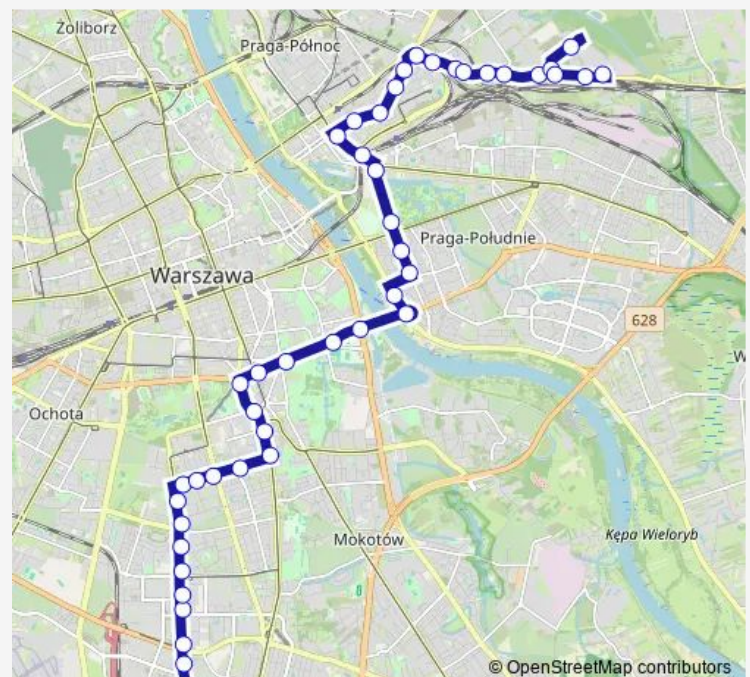

Śnieżna

Korsaka

Markowska

Ząbkowska

Kijowska

Al. Zieleniecka

Rondo Waszyngtona

Francuska

Katowicka

Route schedule

Utrata — Gotarda

Monday	04:16
Tuesday	04:16
Wednesday	04:16
Thursday	04:16
Friday	04:16
Saturday	04:16
Sunday	04:16

Route info

Direction: Utrata

Stops: 43

Trip Duration: 0 hour 55 min

Kryniczna

Torwar

Rozbrat

Pl. Na Rozdrożu

Marszałkowska

DS Riviera

Pl. Unii Lubelskiej

Rakowiecka

Thursday 04:19-22:43

Friday 04:19-22:43

Saturday 04:19-22:43

Sunday 04:19-22:43

Route info

Direction: Bokserska

Stops: 48

Trip Duration: 1 hour 2 min