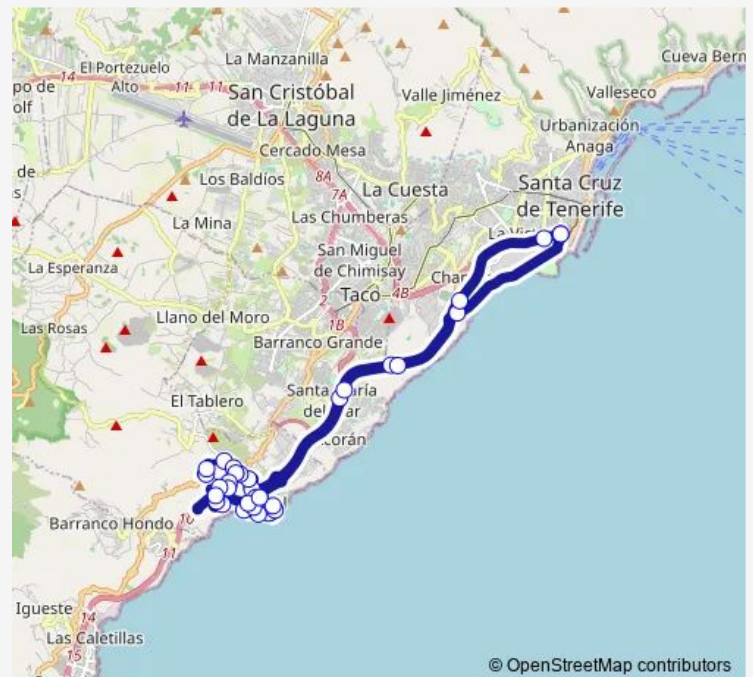

Saturday —

Sunday —

Route info

Direction: Intercambiador Sta.Cruz

Stops: 39

Trip Duration: 1 hour 4 min

© OpenStreetMap contributors

España

Tabaiba (T)

LAS Acacias

Centro Comercial

Juan Sebastián EL Cano

Puerto DE Radazul

Radazul

Colón

Playa LA Nea