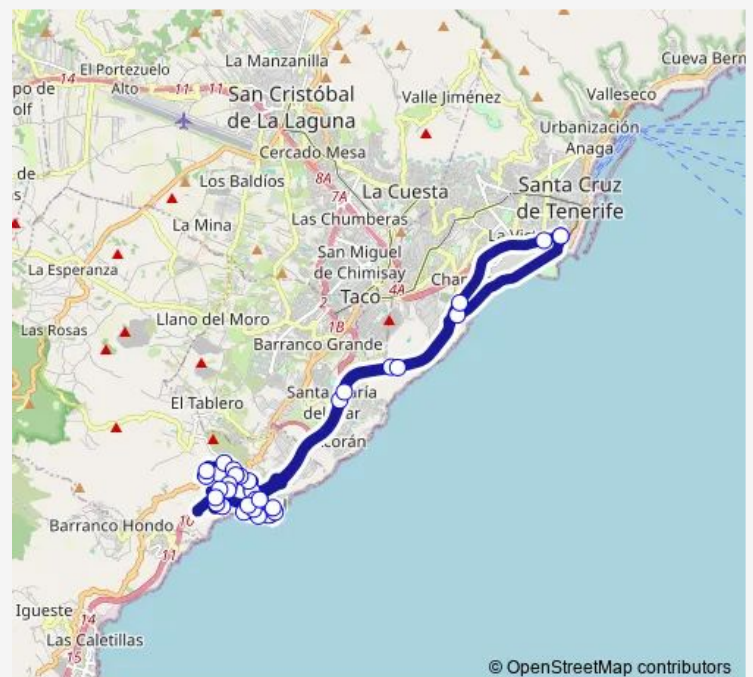

Saturday —

Sunday —

Route info

Direction: Intercambiador Sta.Cruz

Stops: 39

Trip Duration: 0 hour 57 min

© OpenStreetMap contributors

España

Tabaiba (T)

LAS Acacias

Centro Comercial

Juan Sebastián EL Cano

Puerto DE Radazul

Radazul

Colón

Playa LA Nea