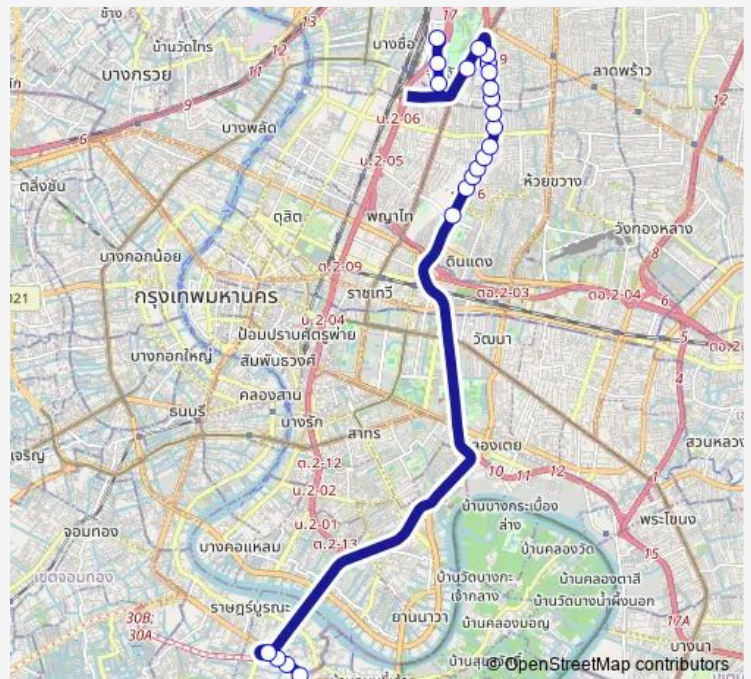

แยกสุทธิสาร(ถนนวิภาวดีรังสิตขาออก);Sutthisan Intersection

อาคารอมตะตึกสีม่วง;Amata Building

วิภาวดีซอย3,ตรงข้ามซอยโชคชัยร่วมมิตร;Viphawadi Soi 3

ซอยวิภาวดี 5;Vibhavadi Soi 5

### Route schedule

ตรงข้ามวัดกลาง;Wat Klang (Opposite) — อุ้มอชิต 2;Bus Depot Mochit 2

Monday	00:00
Tuesday	00:00
Wednesday	00:00
Thursday	00:00
Friday	00:00
Saturday	00:00
Sunday	00:00

### Route info

Direction: ตรงข้ามวัดกลาง;Wat Klang (Opposite)

Stops: 25

Trip Duration: 0 hour 57 min

138 — [ท] ทำน้ำพระประแดง - อุ้มอชิต 2;[E] Phra Pradaeng Pier - Mochit 2

ตรงข้ามบริษัทการบินไทย(สำนักงานใหญ่);Thai Airways International Public Company (Headquarters) (Opposite)