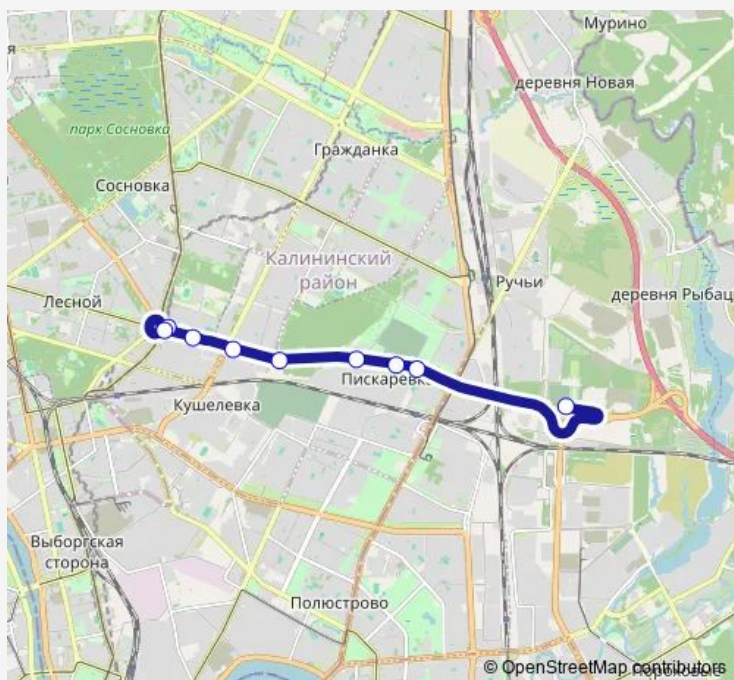

пр. Непокорённых, ст. Метро площадь Мужества — Крематорий

Monday	07:25-19:40
Tuesday	07:25-19:40
Wednesday	07:25-19:40
Thursday	07:25-19:40
Friday	07:25-19:40
Saturday	07:25-19:30
Sunday	07:25-19:30

Route info

Direction: пр. Непокорённых, ст. Метро площадь Мужества

Stops: 9

Trip Duration: 0 hour 17 min

138 — пл. Мужества - Крематорий

Direction

Крематорий — пр. Непокорённых, ст. Метро площадь Мужества

8 stops

[Open route schedule](#)