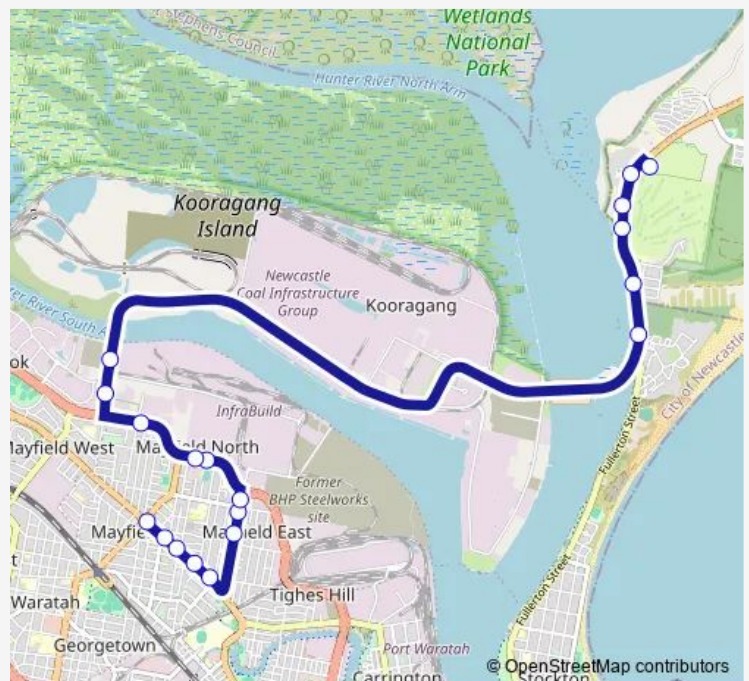

Fairlands Rd Opp Strathmore Rd

Fairlands Rd At Hartford St

Tanilba Rd Opp Bay St

Wychewood Av At Tanilba Rd

Wychewood Av Opp Essendene Gdns

Wychewood Av Opp Wren Lane

Strathmore Rd Opp Stephens St

Tilligerry RSL Club, Lemon Tree Passage Rd

President Wilson Walk Opp Tilligerry Shopping Plaza

President Wilson Walk Before Rigney Rd

Diggers Dr Before King Albert Av

Peace Pde At President Poincare Pde

Route schedule

Meredith Av At Cook Pde — Newcastle Interchange, Stand B

Monday 06:35

Tuesday 06:35

Wednesday 06:35

Thursday 06:35

Friday 06:35

Saturday —

Sunday —

Route info

Direction: Meredith Av At Cook Pde

Stops: 84

Trip Duration: 1 hour 19 min

138 — Lemon Tree Passage to Newcastle Interchange via Airport

Tanilba Av After Peace Pde

Tanilba Av Opp Swan St

Admiralty Av At Caswell Cres