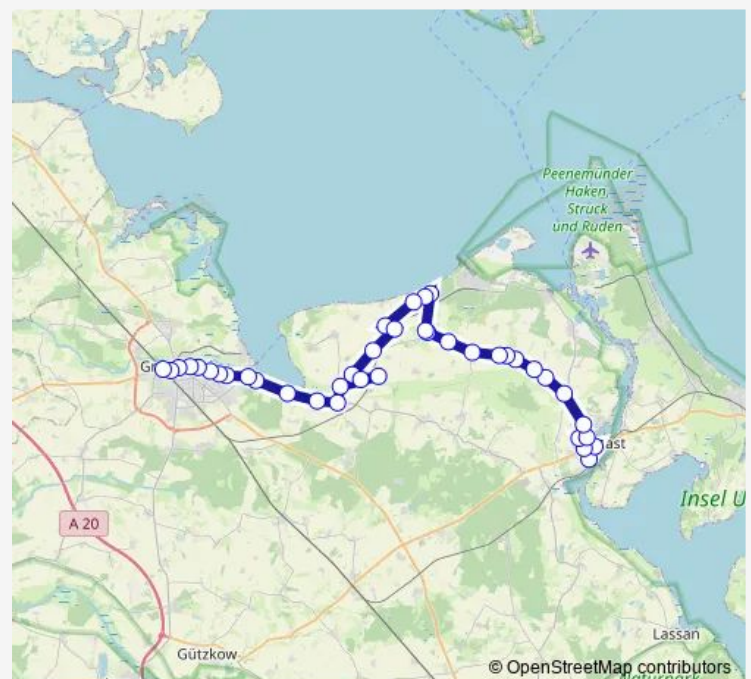

Thursday 09:05-18:10

Friday 09:05-18:10

Saturday —

Sunday —

Route info

Direction: Wolgast Bahnhof

Stops: 38

Trip Duration: 1 hour 14 min

138

BusMaps

Kemnitz (b Greifswald) Kemnitz

Kemnitz Meierei

Friedrichshagen Abzweig

Greifswald Eichenbrink

Greifswald Eldena

Greifswald Ostseeviertel 2

Greifswald Ostseeviertel 1

Greifswald Volksstadion

Greifswald, Makarenkostraße

Greifswald Schönwalde 2

Greifswald Schönwalde 1

Greifswald, Ärztehaus

Greifswald Bahnhof Süd

Greifswald Hans-Beimler-Str