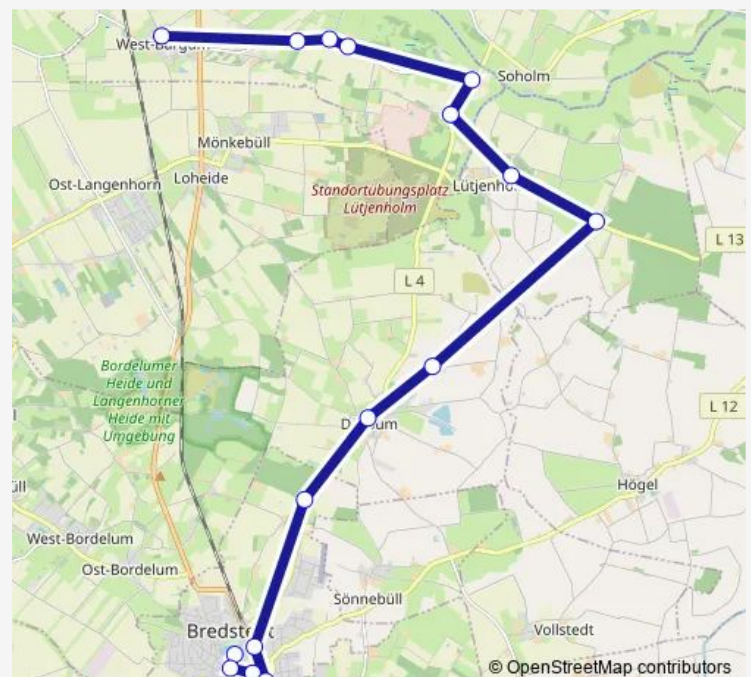

Direction

Bargum-West Feuerwehr — Husum(Nordsee) Zob

27 stops

[Open route schedule](#)

Bargum-West Feuerwehr

Bargum-Ost Köminsel

Bargum-Ost Feuerwehr

Bargum Dorf

Bredstedt Grundschule

Bredstedt Gemeinschaftsschule

Breklum Nord

Breklum Herrngabe

Struckum Fehsholm

Struckum Mitte

Struckum Bahnübergang

Hattstedtermarsch Kerithof

Saturday —

Sunday —

Route info

Direction: Bargum-West Feuerwehr

Stops: 27

Trip Duration: 0 hour 57 min

Hattstedt Mitte

Husum(Nordsee) Hockensbüllfeld

Husum(Nordsee) Bredstedter Straße

Husum(Nordsee) Adolf-Brütt-Straße

Husum(Nordsee) Gemeinschaftsschule Nord

Husum(Nordsee) Zob

Direction

undefined — undefined

0 stops

[Open route schedule](#)**Route schedule**