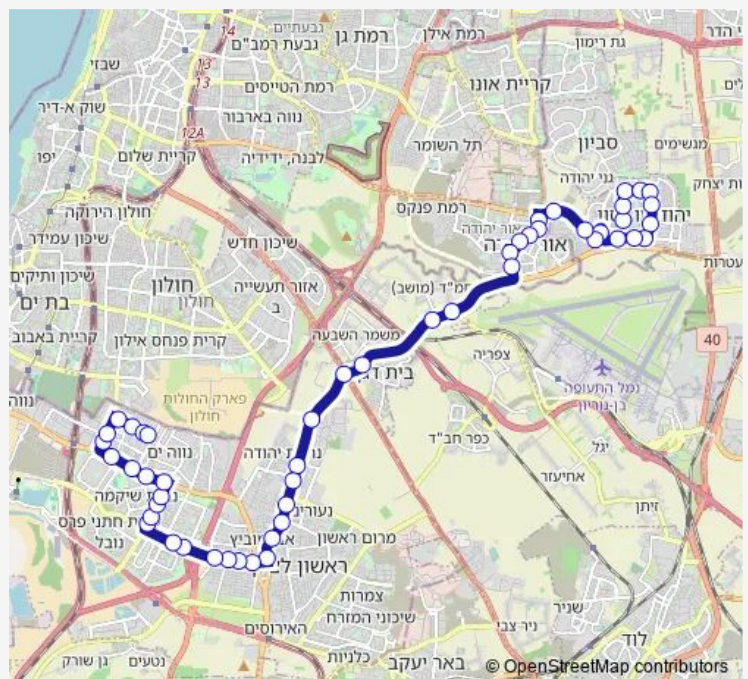

### Route schedule

הרצל / טרומפלדור — דוד סחרוב/אברהם בר

Monday	06:00-21:05
Tuesday	06:00-21:05
Wednesday	06:00-21:05
Thursday	06:00-21:05
Friday	06:00-14:15
Saturday	—
Sunday	06:00-21:05

### Route info

Direction: הרצל / טרומפלדור

Stops: 51

Trip Duration: 0 hour 54 min

138 — הרצל / טרומפלדור-יהוד מונוסון->דוד סחרוב/ אברהם בר-ראשון לציון-10

צומת חמד

בית דגן מ.ק. 343

צומת בית דגן/כביש 412