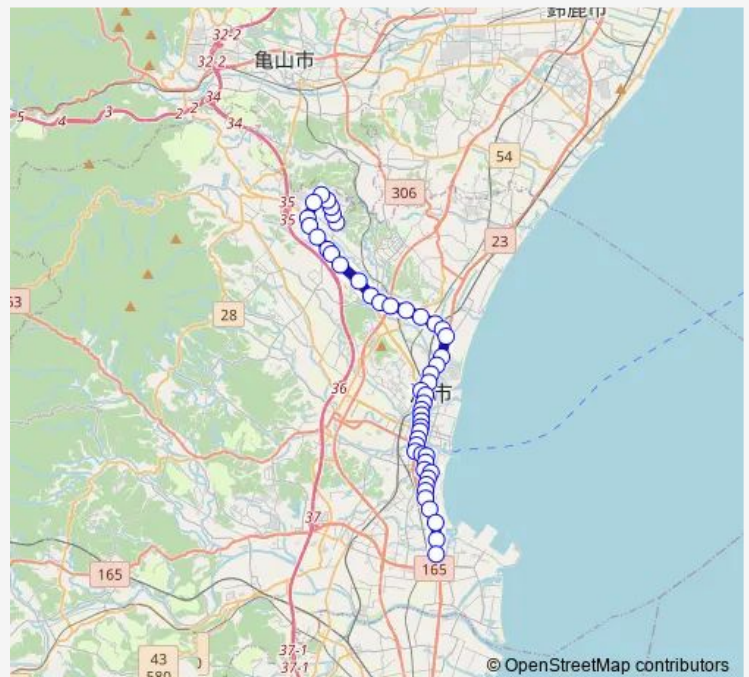

塔世橋

### Route schedule

イオンモール津南 — 豊が丘

Monday —

Tuesday —

Wednesday —

Thursday —

Friday —

Saturday 08:46-14:16

### Route info

Direction: イオンモール津南

Stops: 51

Trip Duration: 1 hour 10 min

■ 52 棕本線

県庁前

栄町三丁目（津）

津駅前