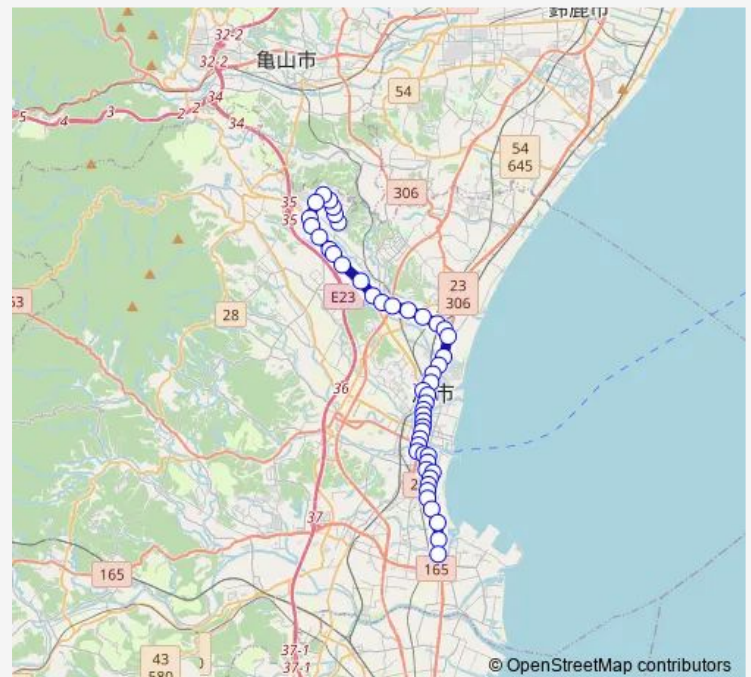

Thursday —

Friday —

Saturday 08:46-14:16

Sunday 08:46-14:16

Route info

Direction: イオンモール津南

Stops: 51

Trip Duration: 1 hour 10 min

■ 52 棕本線

県庁前

栄町三丁目（津）

津駅前

三交ホーム前

上浜町

新江戸橋

大学病院前（津）