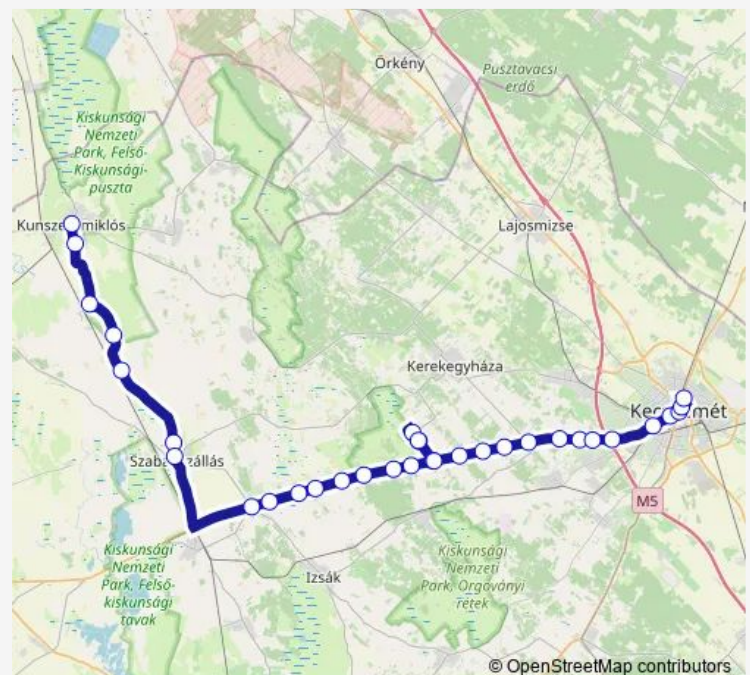

### Route schedule

Fülöpszállás, községháza — Kecskemét, autóbusz-állomás

Monday	07:15
Tuesday	07:15
Wednesday	07:15
Thursday	07:15
Friday	07:15
Saturday	—
Sunday	—

### Route info

Direction: Fülöpszállás, községháza

Stops: 53

Trip Duration: 1 hour 50 min

5239 — Kecskemét - Csengőd - Fülöpszállás - Kunszentmiklós

Tabdi, Ráczi dűlő

Tabdi, Tapodi dűlő

Tabdi elágazás [3]