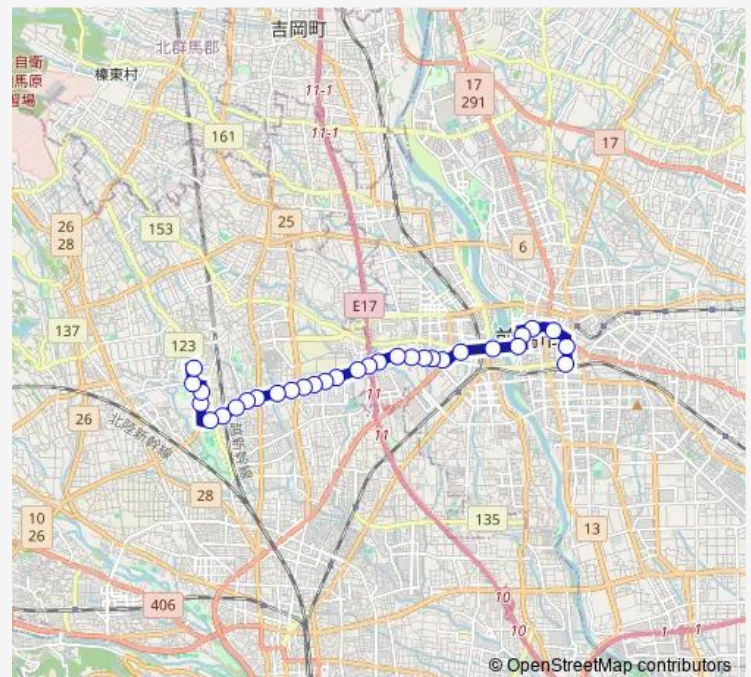

Thursday 08:40-19:10

Friday 08:40-19:10

Saturday 08:40

Sunday 08:40

Route info

Direction: 前橋駅

Stops: 31

Trip Duration: 0 hour 30 min

26A 前橋土屋文明線

棟高南

三ツ寺

三ツ寺西

南中前

井出東

井出西

井堤神社入口

Sunday 07:48

Route info

Direction: 土屋文明文学館

Stops: 32

Trip Duration: 0 hour 34 min

中央病院入口

県庁前

市役所・合庁前