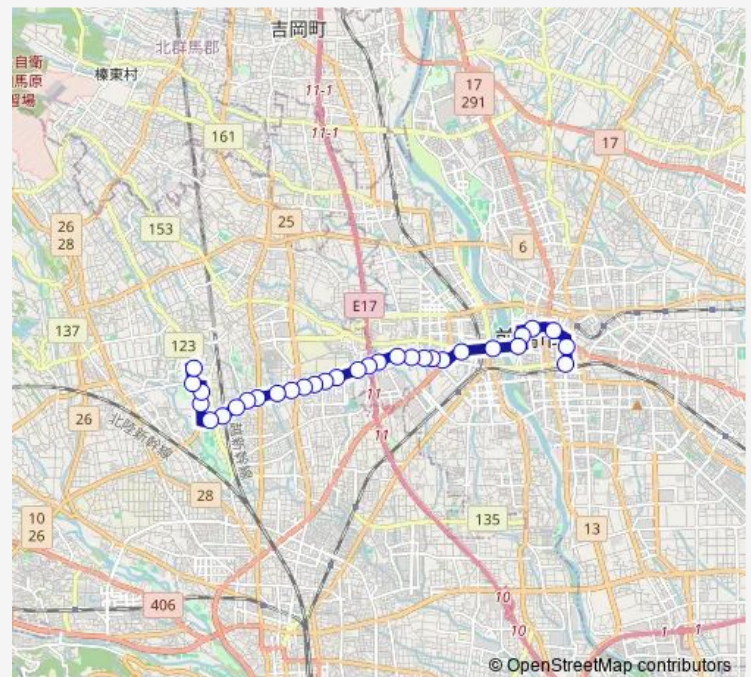

Thursday 08:40-19:10

Friday 08:40-19:10

Saturday 08:40

Sunday 08:40

Route info

Direction: 前橋駅

Stops: 31

Trip Duration: 0 hour 30 min

26A 前橋土屋文明線

棟高南

三ツ寺

三ツ寺西

南中前

井出東

井出西

井堤神社入口

Sunday 07:48

Route info

Direction: 土屋文明文学館

Stops: 32

Trip Duration: 0 hour 34 min

中央病院入口

県庁前

市役所・合庁前