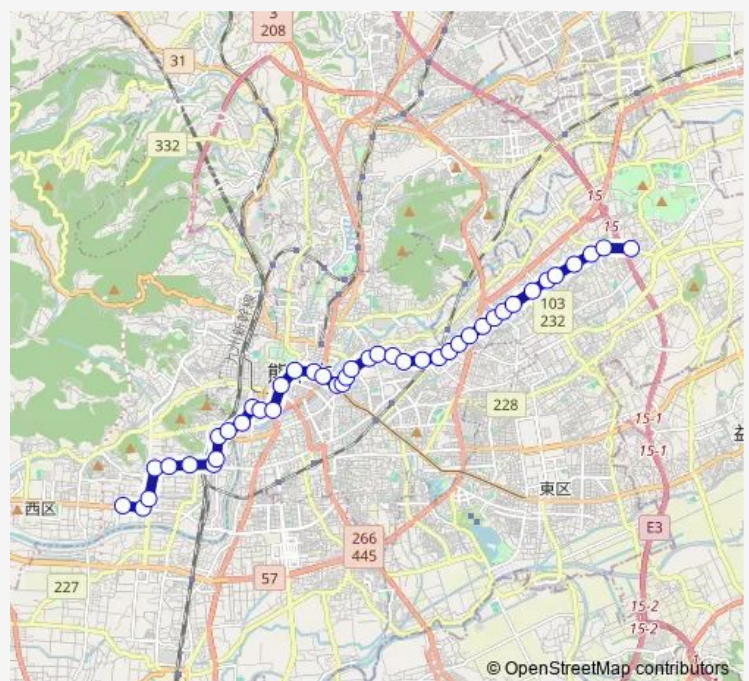

### Route schedule

西部車庫 — 小山団地

Monday 20:39-21:04

Tuesday 20:39-21:04

Wednesday 20:39-21:04

Thursday 20:39-21:04

Friday 20:39-21:04

Saturday —

### Route info

Direction: 西部車庫

Stops: 42

Trip Duration: 1 hour 1 min

■ G2-1/T3-0 : 西部車庫→熊本整形～託麻八反田→小山団地 BusMaps

消防局防災センター前

大江渡鹿

大江二丁目