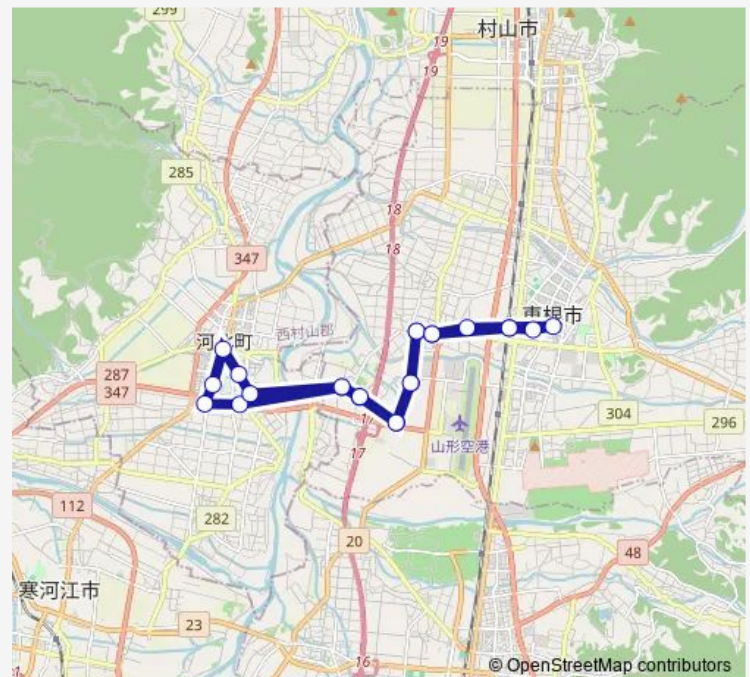

Saturday —

Sunday —

Route info

Direction: さくらんぼ東根駅

Stops: 23

Trip Duration: 1 hour 0 min

一本木中央

さくらんぼ東根駅