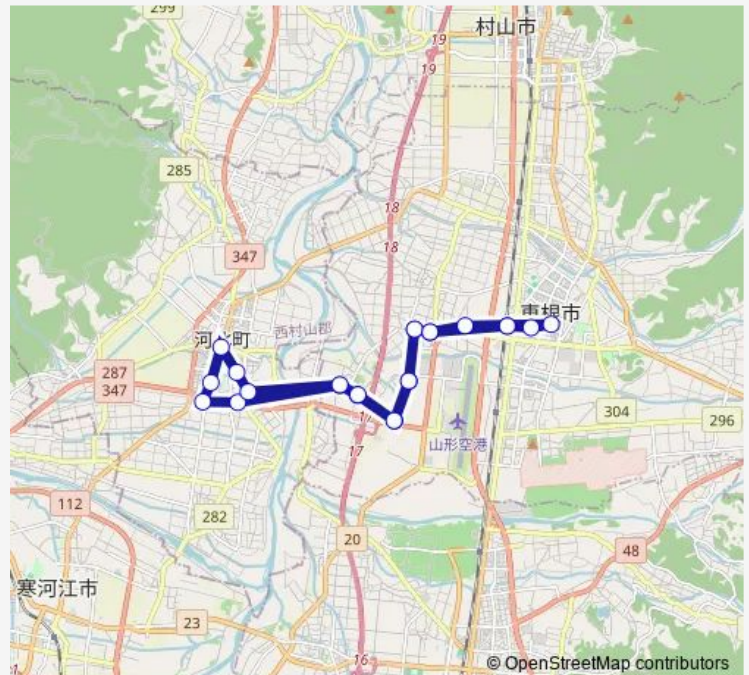

Saturday —

Sunday —

Route info

Direction: さくらんぼ東根駅

Stops: 23

Trip Duration: 1 hour 0 min

一本木中央

さくらんぼ東根駅