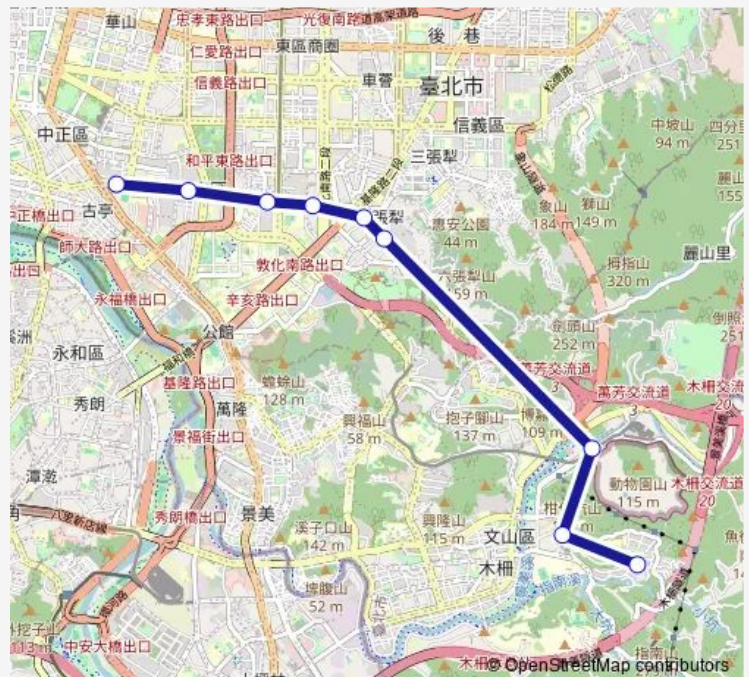

Bus 通勤22 捷運古亭站(和平)-政大附中

[Go to website](#)

Direction

捷運古亭站(和平) — 政大附中

9 stops

[Open route schedule](#)

捷運古亭站(和平)

溫州街口

復興南路口

臥龍街

捷運六張犁站(和平)

富陽街口

捷運動物園站

萬興國小

政大附中

Route schedule

捷運古亭站(和平) — 政大附中

Monday	07:10
Tuesday	07:10
Wednesday	07:10
Thursday	07:10
Friday	07:10
Saturday	—
Sunday	—

Route info

Direction: 捷運古亭站(和平)

Stops: 9

Trip Duration: 0 hour 35 min

■ 通勤22 — 捷運古亭站(和平)-政大附中

通勤22 Bus time schedules and route maps are available in an offline PDF at busmaps.com. Use the busmaps.com website to see live bus times, train schedule or subway schedule, and step-by-step directions for all public transit in Taipei