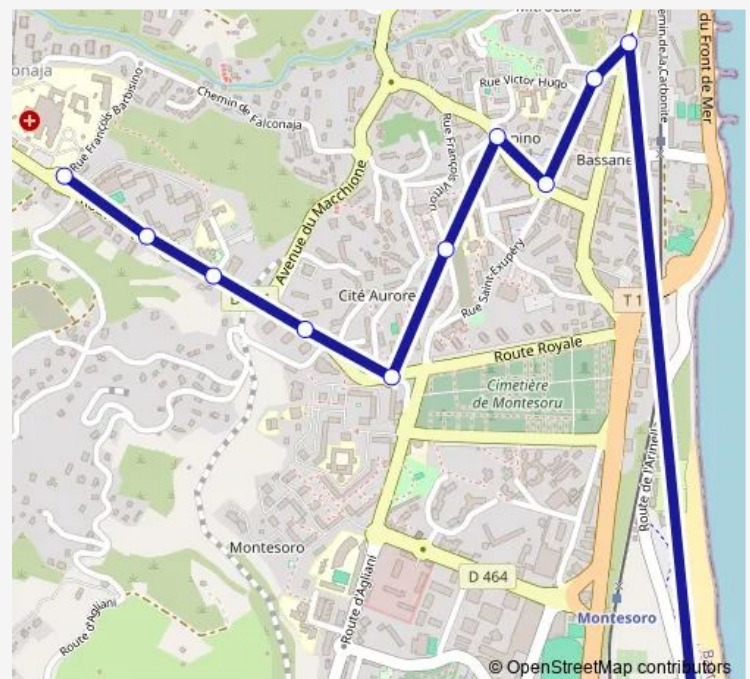

### Route schedule

A Rinella — Ospidale di A Falcunaghja

Monday 10:30-18:00

Tuesday 10:30-18:00

Wednesday 10:30-18:00

Thursday 10:30-18:00

Friday 10:30-18:00

Saturday 10:30-18:00

### Route info

Direction: A Rinella

Stops: 11

Trip Duration: 0 hour 30 min

S10 — Hôpital - Arinella Plage

BusMaps

## Direction

Ospedale di A Falcunaghja — A Rinella

20 stops

[Open route schedule](#)

Ospedale di A Falcunaghja

Paese Novu

Albitreccia

Monte Cuccu

Strada Vechja

San Petru

Murelle (E)

Turinu (U)

Erbaiolu

Piana Suprana

Liceu di Montesoru

Purette (E)