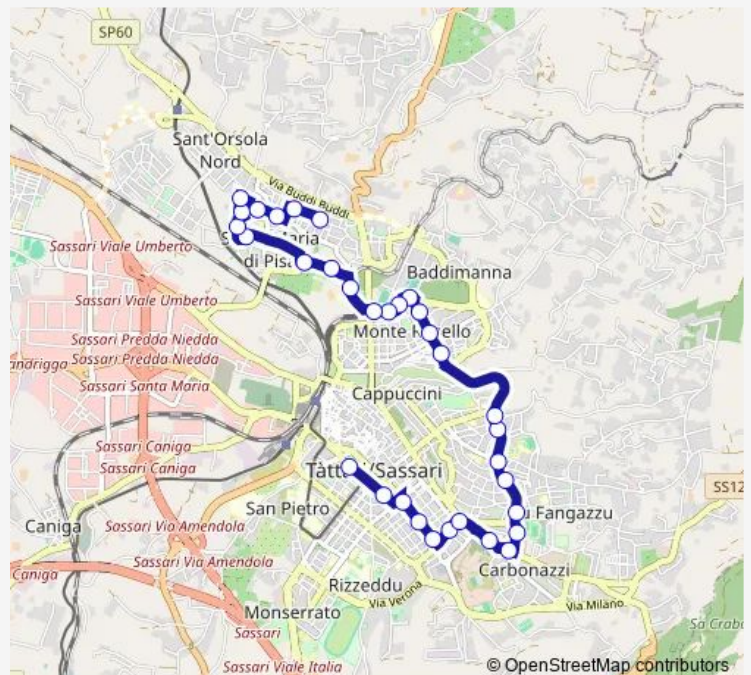

Viale Dante Fronte 4

Viale Dante Fronte 34

Viale Dante 73

Via Duca Degli Abruzzi 4

Largo Molino A Vento

Via Carlo Felice Fronte 6

Via Carlo Felice Fronte 16

Via Coradduzza Fronte 3

Via Gramsci 2

Via Gramsci 44

Via Paglietti, Parco Carta

Via Degli Astronauti Fronte 6

Via Degli Astronauti 1

Via Sulcis 30

Via Manzoni 1

Via Manzoni 13

Via Prati, Incrocio Via Torralba

Via Ossi Fronte 3

Via Poligono 14

Route schedule

Viale Mancini 7 — Via Bottego Fronte 26

Monday	07:39
Tuesday	07:39
Wednesday	07:39
Thursday	07:39
Friday	07:39
Saturday	07:39
Sunday	—

Route info

Direction: Viale Mancini 7

Stops: 33

Trip Duration: 0 hour 31 min

■ S10 — Scolastico 10

BusMaps

Via Poligono, Fronte Stadio Dei Pini

Via Bellini 16