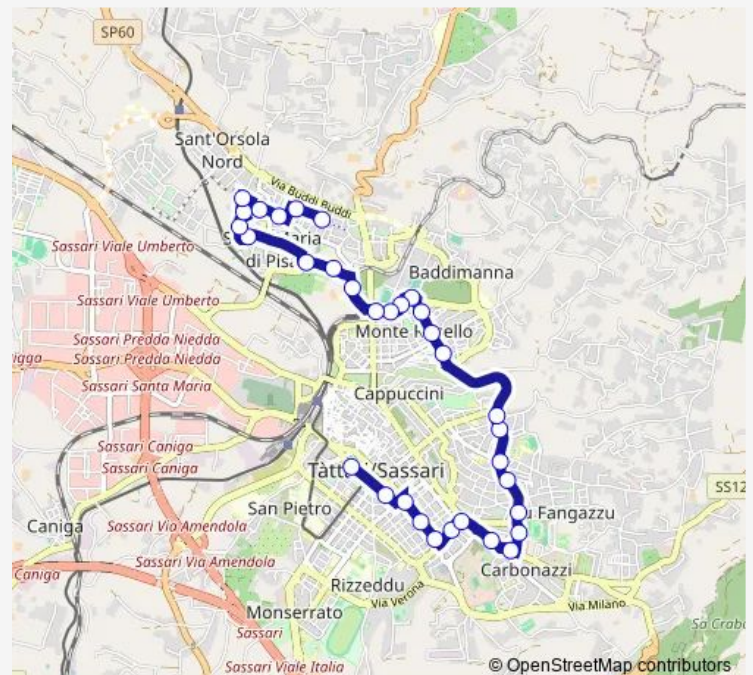

### Direction

Viale Mancini 7 — Via Bottego Fronte 26

33 stops

[Open route schedule](#)

Viale Mancini 7

Piazza D'Armi 17

Viale Dante Fronte 4

Viale Dante Fronte 34

### Route schedule

Viale Mancini 7 — Via Bottego Fronte 26

Monday	07:39
Tuesday	07:39
Wednesday	07:39
Thursday	07:39
Friday	07:39
Saturday	07:39
Sunday	—

### Route info

Direction: Viale Mancini 7

Stops: 33

Trip Duration: 0 hour 31 min

Via Poligono, Fronte Stadio Dei Pini

Via Bellini 16

Via Solari 2, Polo Scolastico

Via Solari, Pime