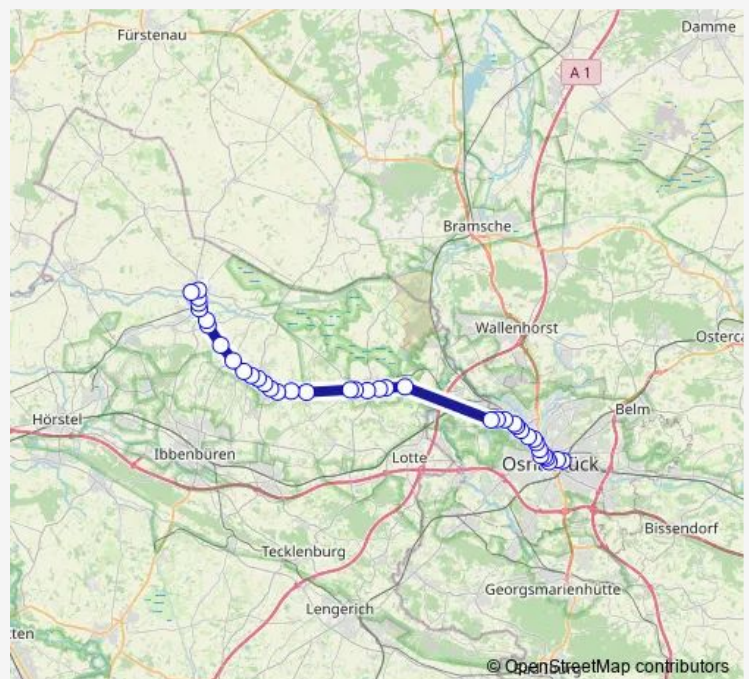

Westerkappeln, Merschweg

Westerkappeln, Friedhof

Westerkappeln, Am Königsteich

Route schedule

Recke, Schulzentrum Bstg H3 — Osnabrück, Hauptbahnhof/Zob

Monday 04:50-21:05

Tuesday 06:00-18:00

Wednesday —

Thursday —

Friday 04:50-21:05

Saturday 06:00-18:00

Sunday 08:00-19:05

Route info

Direction: Recke, Schulzentrum Bstg H3

Stops: 39

Trip Duration: 0 hour 58 min

S10 — Osnabrück - Westerkappeln - Mettingen - Recke **BusMaps**

Westerkappeln, Gartenkamp

Wersen, Zu den Sloopsteenen

Eversburg, Barenteich

Eversburg, Kirchstraße

Eversburg, Teichweg

Osnabrück, Eversburger Platz