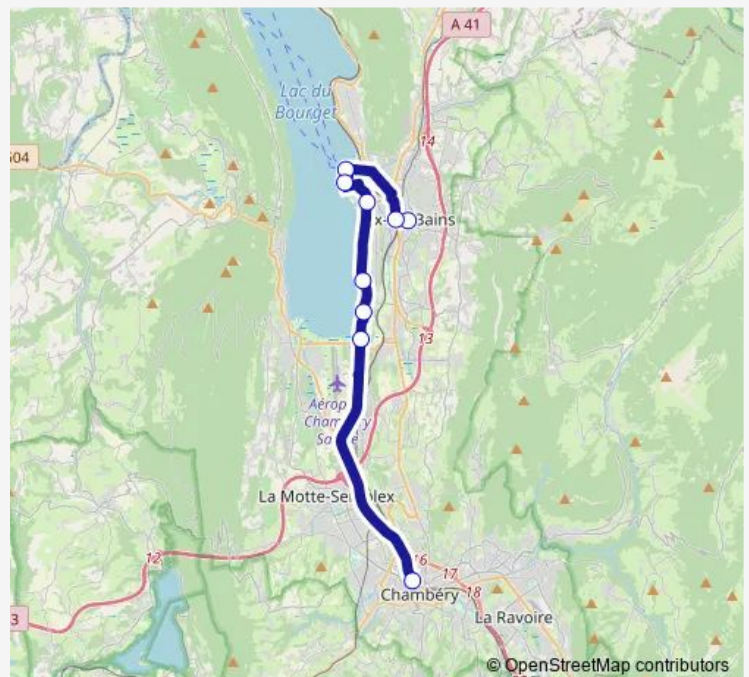

AIX LES Bains - Plage-D'Aix

Tresserve - Lido

Viviers DU LAC - Rives du Lac

Viviers DU LAC - Mottets

Gare-Routiere

## Route schedule

AIX LES Bains - Thermes — Gare-Routiere

Monday 10:00-19:00

Tuesday 10:00-19:00

Wednesday 10:00-19:00

Thursday 10:00-19:00

Friday 10:00-19:00

Saturday 10:00-19:00

## Route info

Direction: AIX LES Bains - Thermes

Stops: 9

Trip Duration: 0 hour 35 min

S10 — Chambéry - Aix les Bains

**BusMaps**

## Direction

Gare-Routiere — AIX LES Bains - Thermes

9 stops

[Open route schedule](#)

Gare-Routiere

Viviers DU LAC - Mottets

Viviers DU LAC - Rives du Lac

Tresserve - Lido