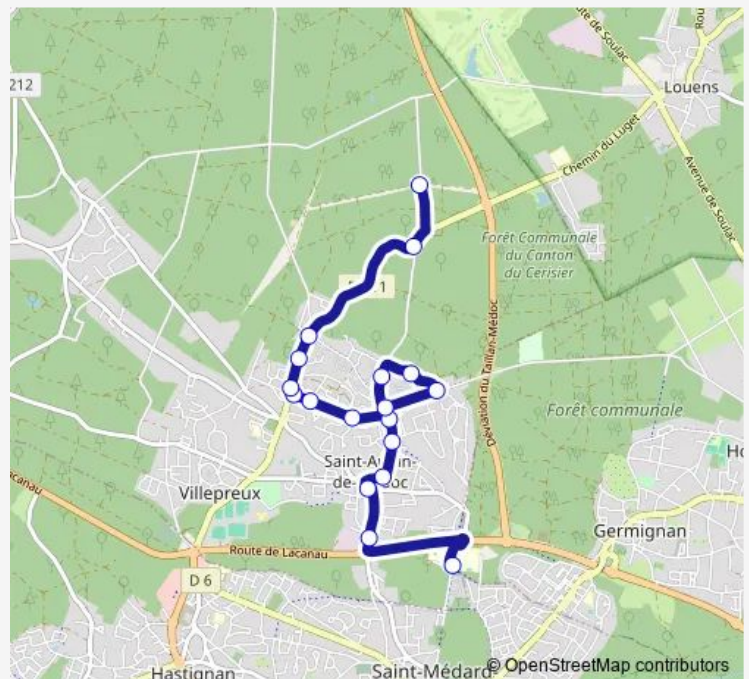

### Direction

Quatre Lagunes — Lycée Sud Médoc

18 stops

[Open route schedule](#)

Quatre Lagunes

Louens

Montemps

Pudote

### Route schedule

Quatre Lagunes — Lycée Sud Médoc

Monday 07:51

Tuesday 07:51

Wednesday 07:51

Thursday 07:51

Friday 07:51

Saturday —

### Route info

Direction: Quatre Lagunes

Stops: 18

Trip Duration: 0 hour 19 min

## Direction

Lycée Sud Médoc — Quatre Lagunes

18 stops

[Open route schedule](#)

Lycée Sud Médoc

Euromédoc

Eglise de Saint Aubin

Mairie de St Aubin