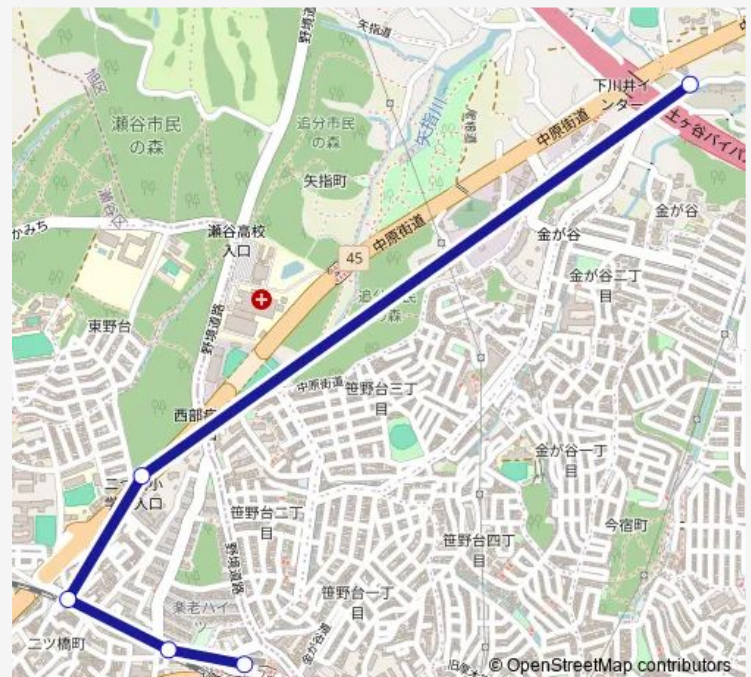

旭高校入口

三嶋神社

御殿橋

都岡辻

横浜旭陵高校前

横浜旭陵高校坂下

よこはま動物園

Route schedule

三ツ境駅 — よこはま動物園

Monday 08:07-16:35

Tuesday 08:07-16:35

Wednesday 08:07-16:35

Thursday 08:07-16:35

Friday 08:07-16:35

Saturday —

Sunday —

Route info

Direction: 三ツ境駅

Stops: 11

Trip Duration: 0 hour 22 min

Direction

三ツ境駅 — 旭営業所

5 stops

[Open route schedule](#)

Route schedule

よこはま動物園 — 三ツ境駅

Monday	07:06-17:42
Tuesday	12:52-17:05
Wednesday	07:06-17:42
Thursday	07:06-17:42
Friday	12:52-17:05
Saturday	07:06-17:42
Sunday	07:06-17:42

Route info

Direction: よこはま動物園

Stops: 10