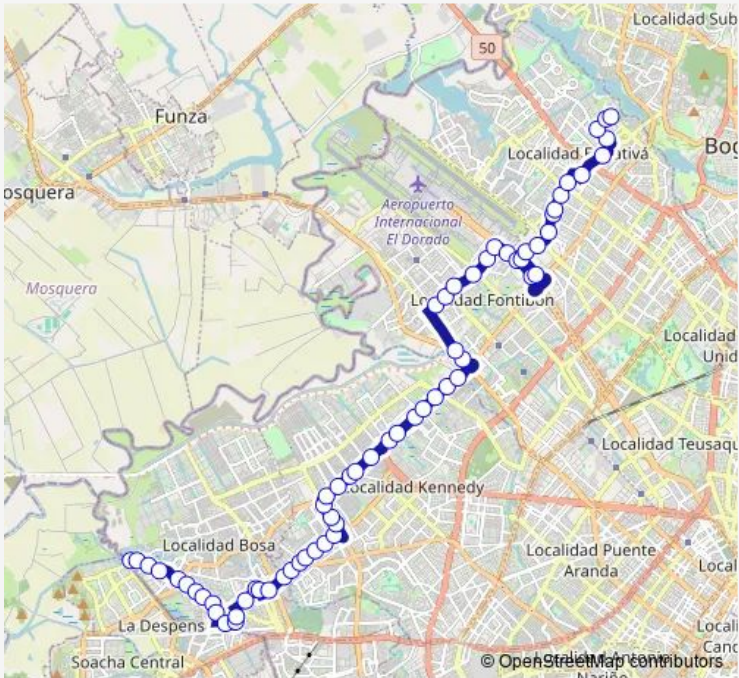

## Bus 927

[Go to website](#)

**Direction**  
 545a09\_Et — AC 90 - KR 95f  
 65 stops  
[Open route schedule](#)

- 545a09\_Et
- TV 80I - DG 90 Sur
- KR 80I - CL 87B Sur
- KR 80K - CL 82B Sur
- KR 80J - CL 75 Sur
- TV 79D - CL 74A - 36 Sur
- TV 79D - DG 73B Sur
- TV 79D - CL 72B Sur
- 634a09\_Et
- CL 71A Sur - KR 78a
- KR 77J - CL 70B Sur
- CL 69B Sur - TV 77j
- CL 69B Sur - KR 78
- TV 78L - CL 66 Sur
- KR 80C - CL 65 Sur
- CL 65 Sur - KR 78I
- AV. A. Mejia - CL 60A Sur
- AV. A. Mejia - CL 58K Sur
- AV. A. Mejia - CL 57B Sur
- AV. A. Mejia - CL 55A Sur
- AV. A. Mejia - CL 53A Sur

**Route schedule**  
 545a09\_Et — AC 90 - KR 95f

Monday	04:00-15:48
Tuesday	04:00-15:48
Wednesday	04:00-15:48
Thursday	04:00-15:48
Friday	04:00-15:48
Saturday	04:00-15:48
Sunday	04:00-15:48

**Route info**  
 Direction: 545a09\_Et  
 Stops: 65  
 Trip Duration: 6 hour 10 min

112b08\_Et

AV. C. de Cali - CL 36 Sur

160b08\_Et

AV. C. de Cali - AV. Americas

AV. C. de Cali - CL 6d

AV. C. de Cali - CL 8c

AV. C. de Cali - CL 10b

AV. C. de Cali - AC 12

The schedule is provided in the local timezone. Times with "(+1)" indicate departures on the next day.

PDF file created on 2025-02-26

2024 BusMaps.com - All Rights Reserved