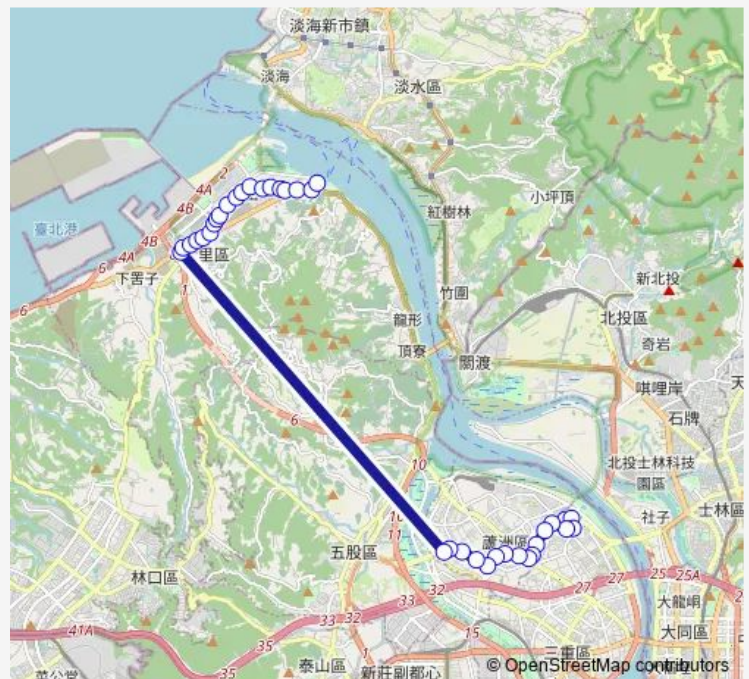

Thursday 00:00

Friday 00:00

Saturday 00:00

Sunday 00:00

Route info

Direction: 自然公園

Stops: 37

Trip Duration: 24 hour 0 min

927 — 三重-八里

BusMaps

八里服務站

八里國小

中廣公司

山海觀

八里行政中心(十三行博物館)

田心