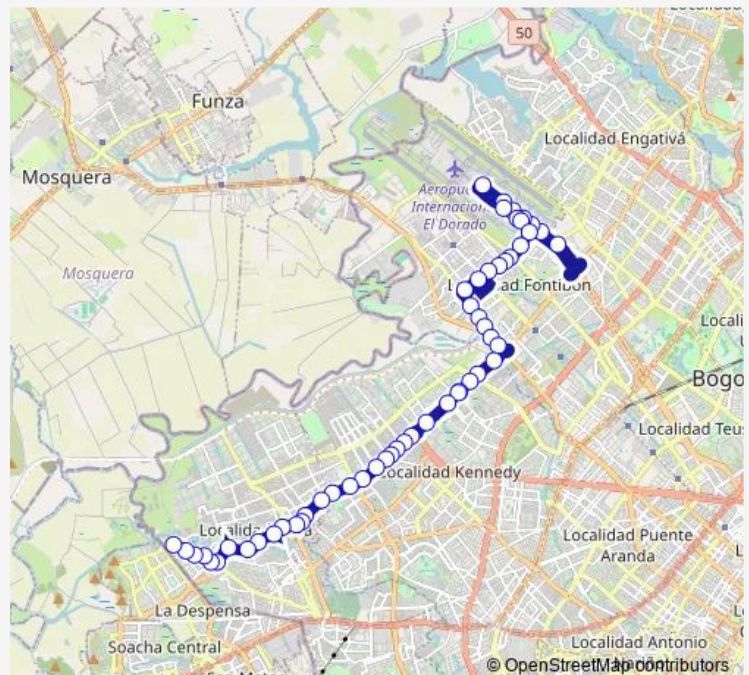

### Direction

AC 26 - TV 93 — TV 80I - DG 89B Sur

54 stops

[Open route schedule](#)

AC 26 - TV 93

AC 26 - KR 96j

AC 26 - KR 100 Bis

AC 26 - KR 103

### Route schedule

AC 26 - TV 93 — TV 80I - DG 89B Sur

Monday 04:37-23:56

Tuesday 04:37-23:56

Wednesday 04:37-23:56

Thursday 04:37-23:56

Friday 04:37-23:56

Saturday 04:37-23:56

Sunday 05:58-23:06

### Route info

Direction: AC 26 - TV 93

Stops: 54

Trip Duration: 1 hour 48 min

927 — San Jose

AV. Centenario - KR 90

AV. Centenario - KR 87

AV. C. de Cali - CL 15A