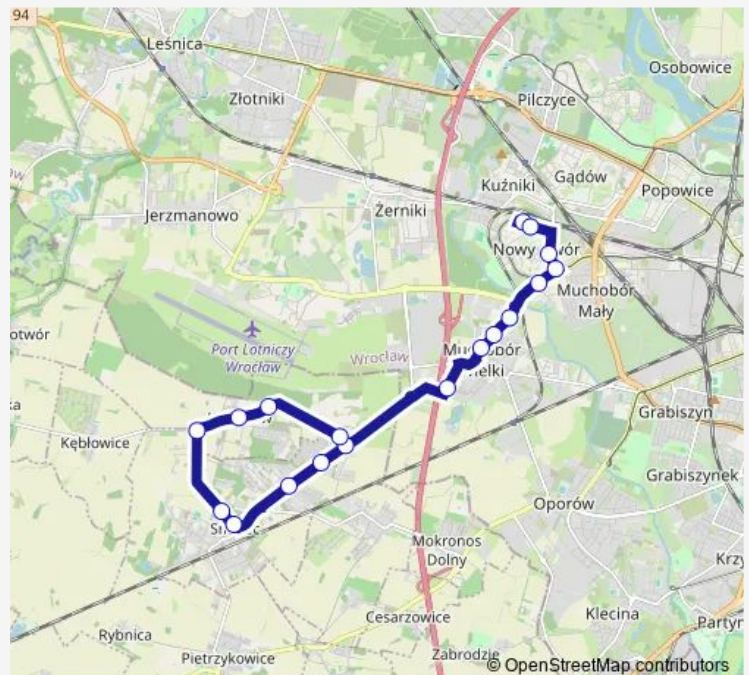

Smolec - Chłopska/Śliwkowa

Smolec - Chłopska/Cisowa

Smolec - Lipowa/pętla

Smolec - Dębowa (sklep)

Krzepków - skrzy.

Krzepków - Boisko

Krzepków - Dolina Krzeptowa

Smolec - Wiśniowa

Route schedule

Wrocław Nowy Dwór (P+R) — Smolec - Wiśniowa

Monday	—
Tuesday	—
Wednesday	—
Thursday	—
Friday	—
Saturday	05:34-22:40
Sunday	06:40-22:40

Route info

Direction: Wrocław Nowy Dwór (P+R)

Stops: 18

Trip Duration: 0 hour 29 min

927

BusMaps

Direction

Smolec - Wiśniowa — Wrocław Nowy Dwór (P+R)

20 stops

[Open route schedule](#)

Smolec - Wiśniowa

Krzepków - Dolina Krzeptowa

Krzepków - Boisko

Krzepków - pętla

Krzepków - skrzy.

Smolec - Główna (na wys. nr 83)

Smolec - Chłopska/Główna

Smolec - Chłopska/Cisowa

Smolec - Chłopska/Śliwkowa