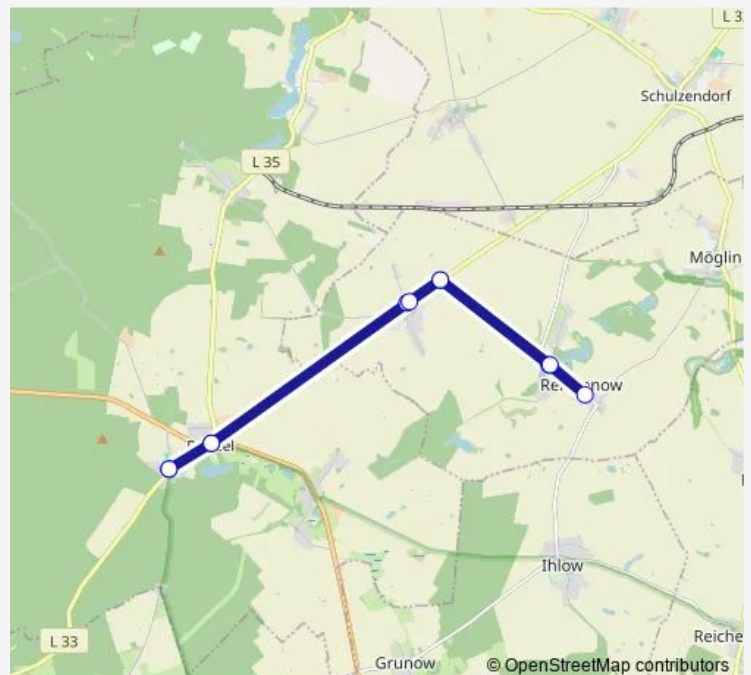

Saturday —

Sunday —

Route info

Direction: S Strausberg Bhf

Stops: 13

Trip Duration: 0 hour 21 min

Direction

Prötzel, Schule — Prötzel, Schule

11 stops

[Open route schedule](#)

Prötzel, Schule

Prötzel, Kreuzung

Herzhorn, Abzweig Ri. Strausberg

Reichenow, Kreuzung

Reichenow, Schloss

Reichenow, Dorf Ri. Schloss

Reichenow, Schloss

Reichenow, Kreuzung

Herzhorn, Abzweig Ri. Wriezen

Prötzel, Kreuzung

Prötzel, Schule

Route schedule

Prötzel, Schule — Prötzel, Schule

Monday 06:22-06:56

Tuesday —

Wednesday —

Thursday —

Friday 06:22-06:56

Saturday —

Sunday —

Route info

Direction: Prötzel, Schule