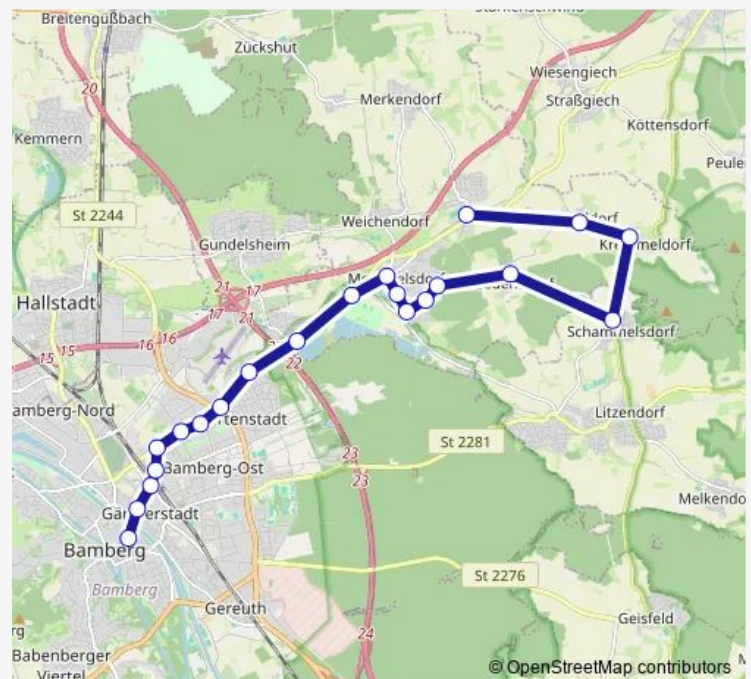

### Route schedule

Bamberg Zob — Drosendorf (Memlsd.) Staatstr.

Monday 08:00-17:30

Tuesday 08:00-17:30

Wednesday 08:00-17:30

Thursday 08:00-17:30

Friday 08:00-17:30

Saturday —

### Route info

Direction: Bamberg Zob

Stops: 21

Trip Duration: 0 hour 37 min

■ 927

BusMaps

## Route info

Direction: Drosendorf (Memlsd.) Staatstr.

Stops: 2

Trip Duration: 0 hour 5 min

**Direction**

Memmelsdorf Markt — Memmelsdorf Markt

11 stops

[Open route schedule](#)