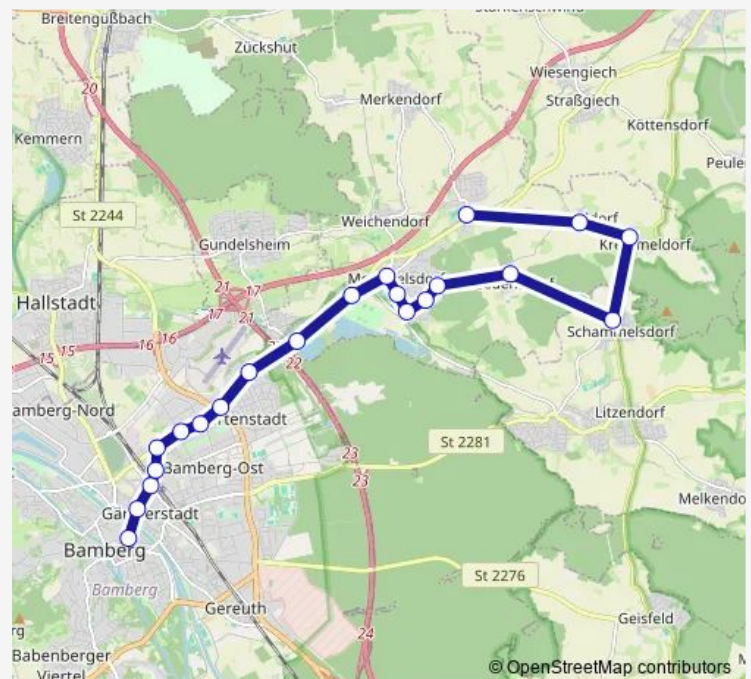

Bamberg, Bahnhof/Ludwigstr.

Bamberg Brennerstr.

Bamberg Hiltnerstr.

Bamberg Feldkirchenstr.

Bamberg Kirschäckerstr.

Bamberg Breitenau

Bamberg Hauptsmoorstr. Nord

Lichteneiche Staatsstr.

Kremmeldorf

Schmerldorf

Drosendorf (Memlsd.) Staatstr.

Route schedule

Bamberg Zob — Drosendorf (Memlsd.) Staatstr.

Monday 08:00-17:30

Tuesday 08:00-17:30

Wednesday 08:00-17:30

Thursday 08:00-17:30

Friday 08:00-17:30

Saturday —

Sunday —

Route info

Direction: Bamberg Zob

Stops: 21

Trip Duration: 0 hour 37 min

■ 927

BusMaps

Direction

Bamberg G-Stauffenberg-Schulen — Drosendorf (Memlsd.) Staatstr.

20 stops

[Open route schedule](#)

Bamberg G-Stauffenberg-Schulen

Bamberg, Bahnhof/Ludwigstr.