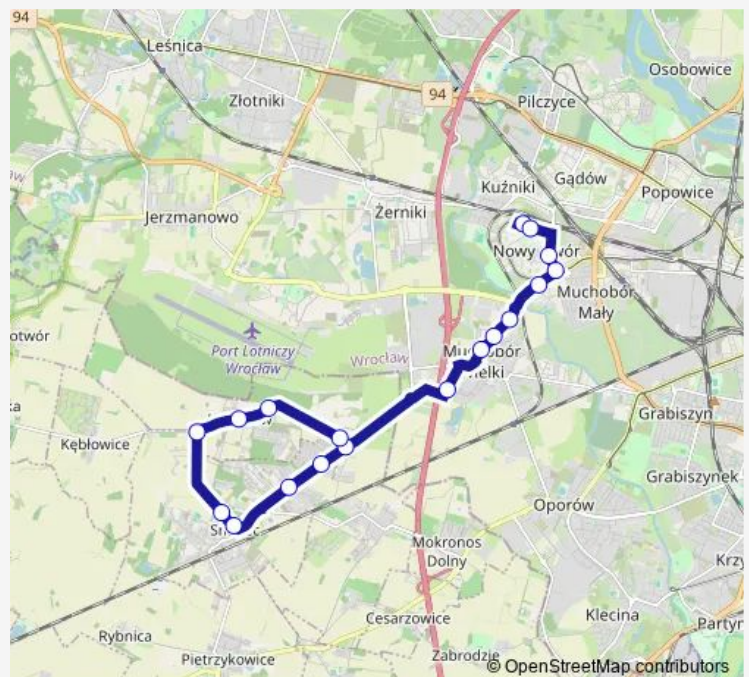

Pietrzykowice - Sportowa/pętla — Wrocław Nowy Dwór (P+R)

Monday 05:19-21:14

Tuesday 05:19-21:14

Wednesday 05:19-21:14

Thursday 05:19-21:14

Friday 05:19-21:14

Saturday —

Sunday —

Route info

Direction: Pietrzykowice - Sportowa/pętla

Stops: 17

Trip Duration: 0 hour 32 min

Direction

Wrocław Nowy Dwór (P+R) — Smolec - Wiśniowa

18 stops

[Open route schedule](#)