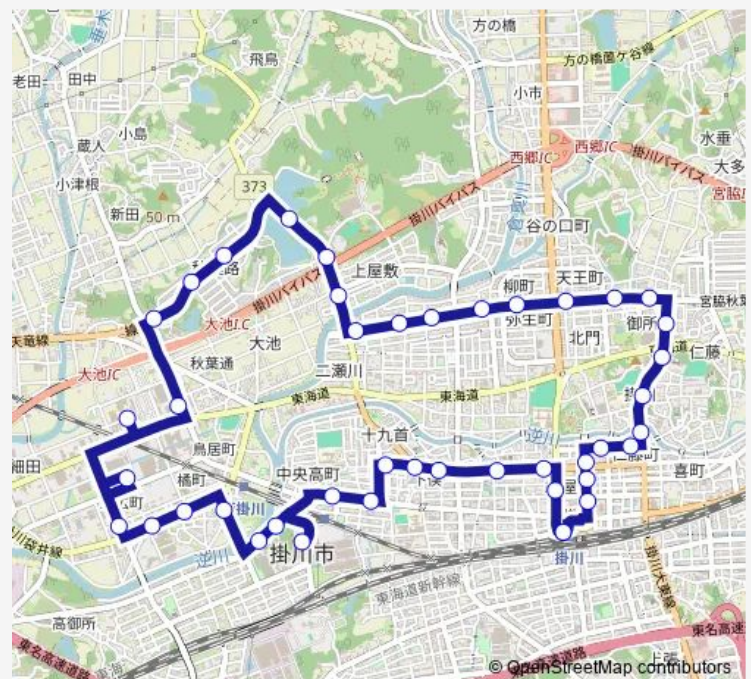

### Route schedule

掛川駅北口 — 掛川駅北口

Monday 06:55-20:00

Tuesday 06:55-20:00

Wednesday 06:55-20:00

Thursday 06:55-20:00

Friday 06:55-20:00

Saturday —

### Route info

Direction: 掛川駅北口

Stops: 43

Trip Duration: 0 hour 38 min

市街地循環線「北回り」

BusMaps

秋葉路東

大池b&G艇庫前