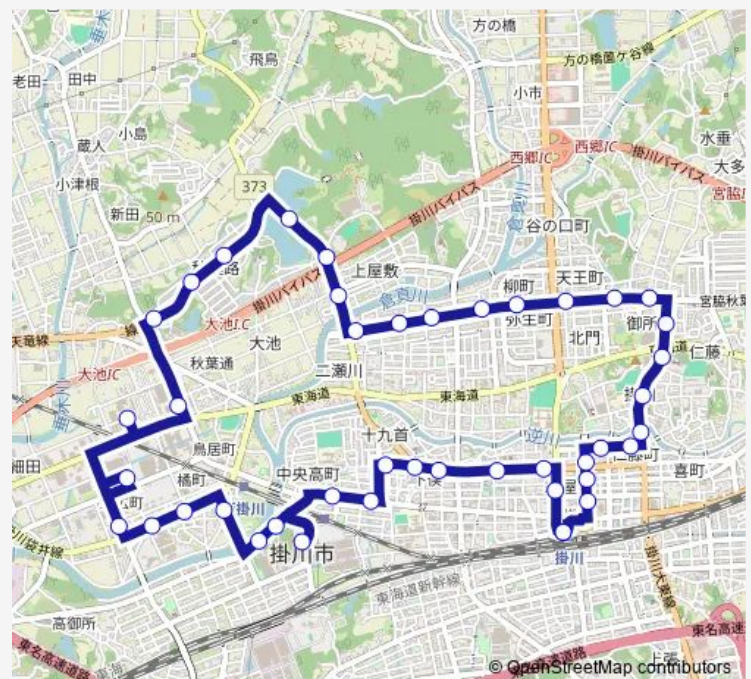

Thursday 06:55-20:00

Friday 06:55-20:00

Saturday —

Sunday —

Route info

Direction: 掛川駅北口

Stops: 43

Trip Duration: 0 hour 38 min

市街地循環線「北回り」

BusMaps

秋葉路東

大池b&G艇庫前

さんりーな入口

上屋敷

七日町西

七日町東

中宿公園入口

中宿

柳町

天王町西

天王町東

徳育保健センター前

御所原

旭町

Trip Duration: 0 hour 38 min

七日町西

七日町東

中宿公園入口

中宿

柳町

天王町西

天王町東