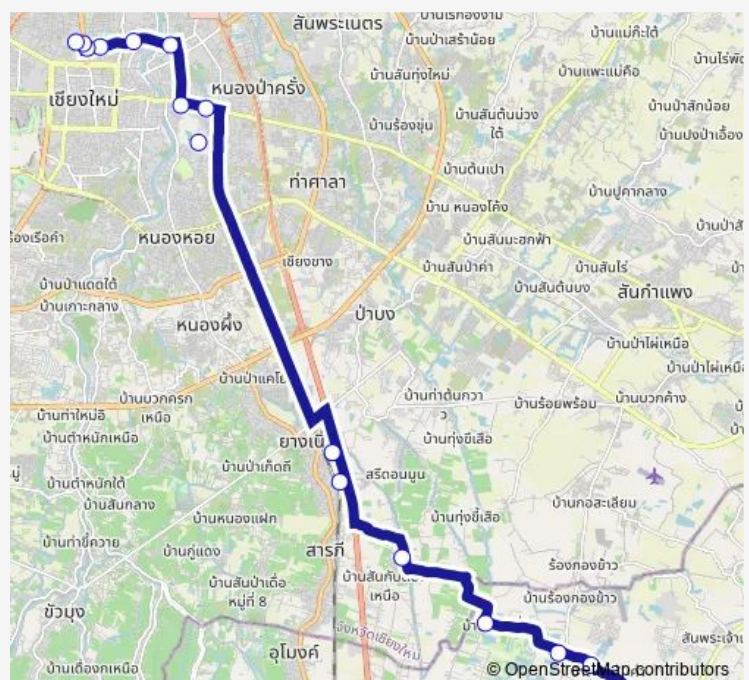

Monday 07:00-09:00

Tuesday 07:00-09:00

Wednesday 07:00-09:00

Thursday 07:00-09:00

Friday 07:00-09:00

Saturday 07:00-09:00

Sunday 07:00-09:00

Route info

Direction: ตลาดสามแยกบ้านธิ Ban Thi Market

Stops: 18

Trip Duration: 1 hour 0 min

B_T — Ban_Thi

Direction

ช้างเผือก Chang Phueak — ตลาดสามแยกบ้านธิ Ban Thi Market

16 stops

[Open route schedule](#)