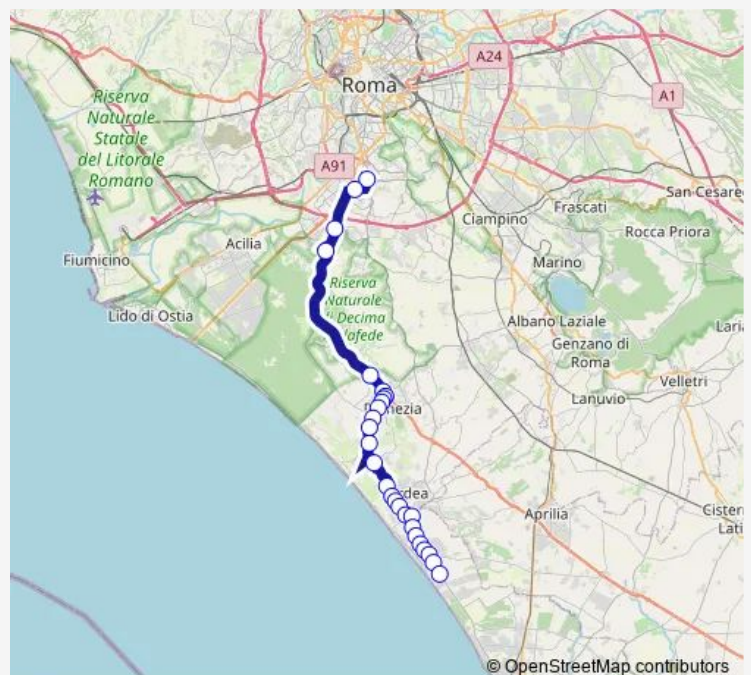

Route schedule

Roma | Laurentina (Metro B) # f2693 — TOR S.Lorenzo | Via Pinete L.mare # f12518

Monday —

Tuesday —

Wednesday —

Thursday —

Friday —

Saturday —

Sunday 10:30-18:30

Route info

Direction: Roma | Laurentina (Metro B) # f2693

Stops: 27

Trip Duration: 1 hour 10 min

Roma Laurentina - Tor S.Lorenzo # Cn25a

Ardea | Via Severiana Via Rosmarini # f12642

TOR S.Lorenzo | Viale S. Lorenzo Via Koala # f12643