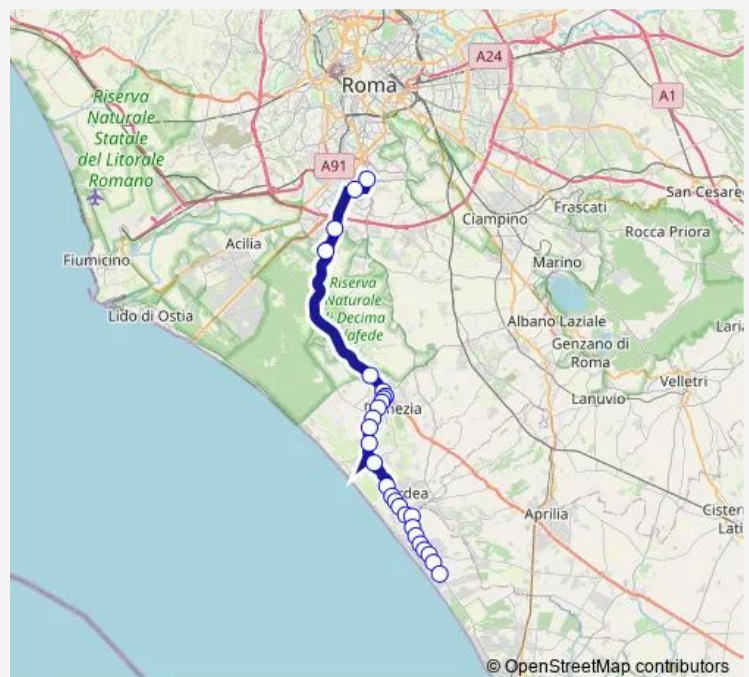

Ardea | Via Severiana Via Pratica di Mare # f12640

Ardea | Via Severiana Via Limose # f12641

Route schedule

Roma | Laurentina (Metro B) # f2693 — TOR S.Lorenzo | Via Pinete L.mare # f12518

Monday —

Tuesday —

Wednesday —

Thursday —

Friday —

Saturday —

Sunday

10:30-18:30

Route info

Direction: Roma | Laurentina (Metro B) # f2693

Stops: 27

Trip Duration: 1 hour 10 min

Ardea | Via Severiana Via Rosmarini # f12642

TOR S.Lorenzo | Viale S. Lorenzo Via Koala # f12643

Ardea | Tor San Lorenzo # f12644

TOR S.Lorenzo | Via Pinete Via Campo di Carne # f12645