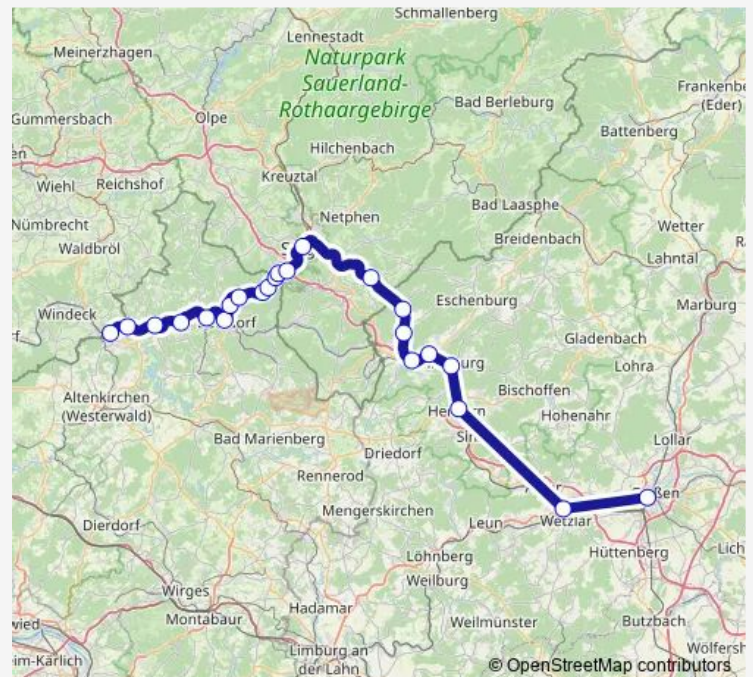

Herborn Bf

Route schedule

Windeck Au (Sieg) Bf — Gießen Bf

Monday 05:56

Tuesday 05:56

Wednesday 05:56

Thursday 05:56

Friday 05:56

Saturday —

Sunday —

Route info

Direction: Windeck Au (Sieg) Bf

Stops: 23

Trip Duration: 2 hour 5 min

Wetzlar Bf

Gießen Bf