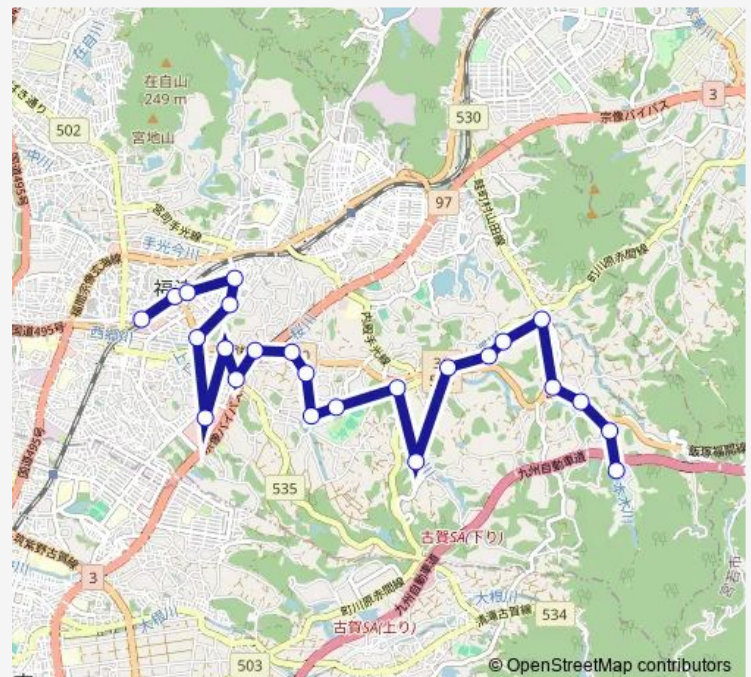

本木中

Route schedule

Jr福岡駅みやじロ — ほたるの里

Monday 07:30

Tuesday 07:30

Wednesday 07:30

Thursday 07:30

Friday 07:30

Saturday 07:30

Sunday —

Route info

Direction: Jr福岡駅みやじロ

Stops: 24

Trip Duration: 0 hour 42 min

■ ふくつミニバス 3 上西郷線

本木公民館前

本木河内

ほたるの里

Direction

ほたるの里 — みずがめの郷

49 stops

[Open route schedule](#)

ほたるの里

本木河内