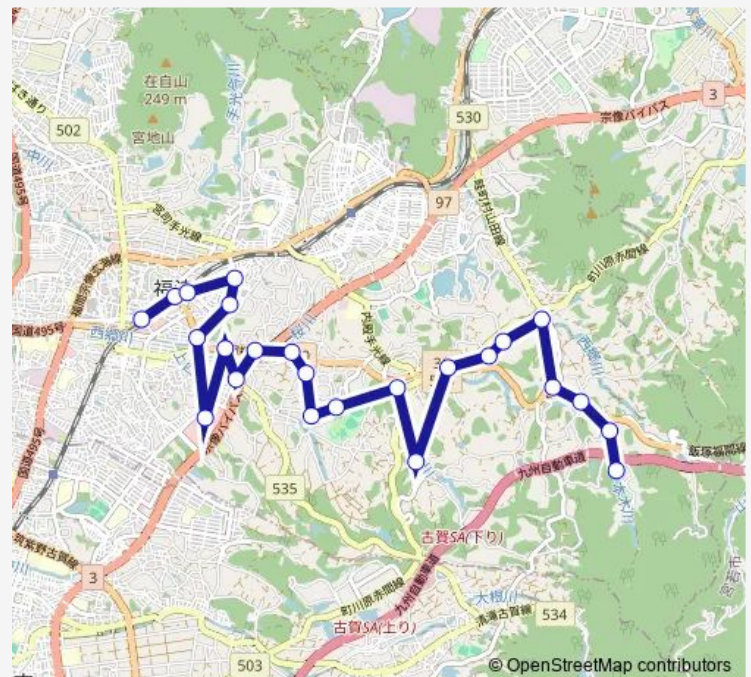

本木中

Route schedule

Jr福岡駅みやじロ — ほたるの里

Monday 07:30

Tuesday 07:30

Wednesday 07:30

Thursday 07:30

Friday 07:30

Saturday 07:30

Sunday —

Route info

Direction: Jr福岡駅みやじロ

Stops: 24

Trip Duration: 0 hour 42 min

■ ふくつミニバス 3 上西郷線

本木公民館前

本木河内

ほたるの里

Direction

ほたるの里 — みずがめの郷

49 stops

[Open route schedule](#)

ほたるの里

本木河内