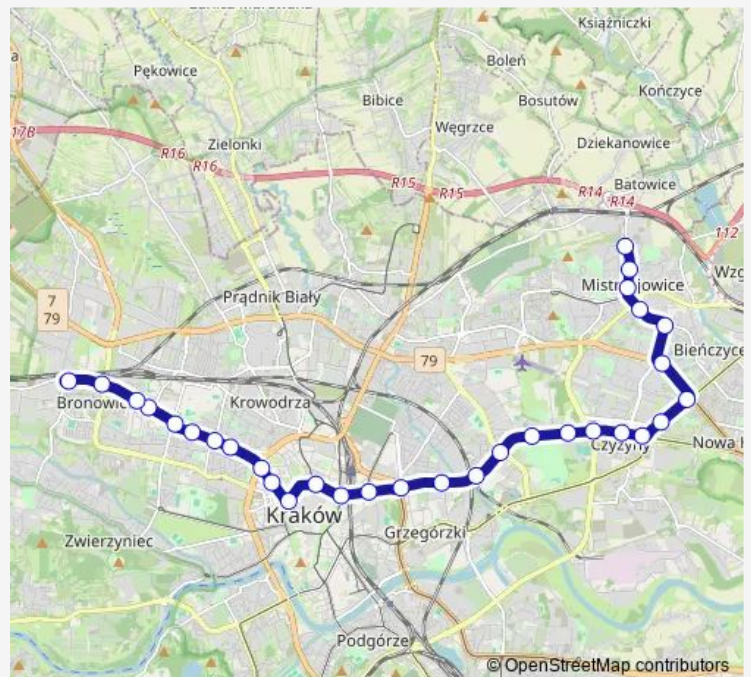

## Route schedule

Pocztą Główną — Pt

Monday 04:32

Tuesday —

Wednesday —

Thursday —

Friday —

Saturday 04:32

## Route info

Direction: Pocztą Główną

Stops: 12

Trip Duration: 0 hour 16 min