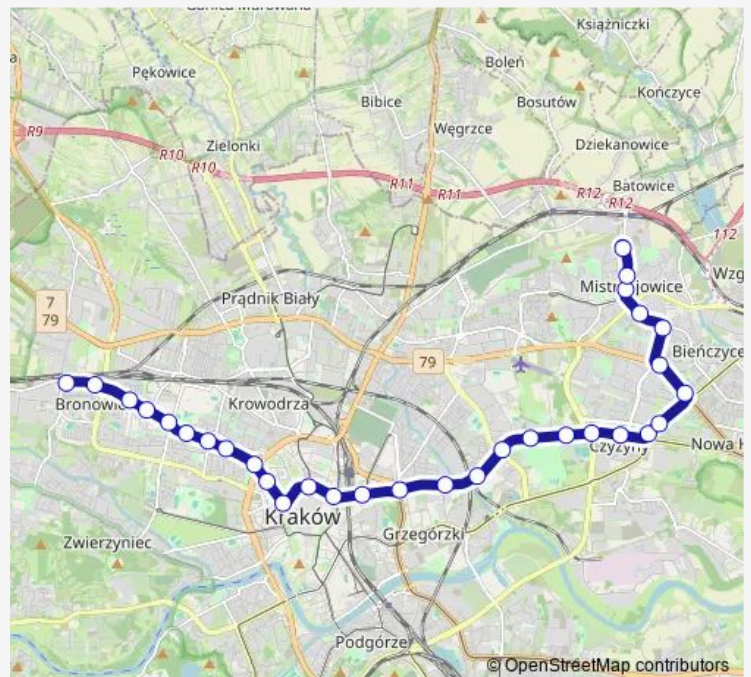

Plac Wolnica

Korona

Smolki

Rondo Matecznego

Rzemieśnicza

Łagiewniki

Łagiewniki

Pt

### Route schedule

Pocztą Główną — Pt

Monday —

Tuesday —

Wednesday —

Thursday —

Friday —

Saturday 04:32

### Route info

Direction: Pocztą Główną

Stops: 12

Trip Duration: 0 hour 16 min