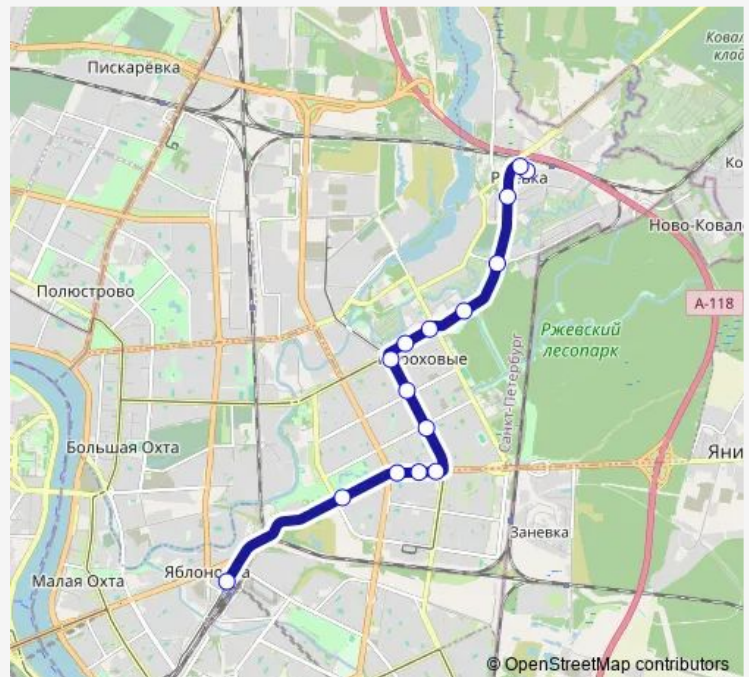

ж.-д. Станция Ржевка

Ковалёвская ул.

Лесопарковая ул.

Лесопарк

ул. Коммуны

ул. Лазо

пр. Наставников

пр. Ударников

пр. Энтузиастов

пр. Косыгина

ул. Осипенко

Индустриальный пр.

ул. Передовиков

ст. Метро Ладожская

Route schedule

Конечная Станция ж.-д. Станция Ржевка (Посадки/Высадки Нет) — ст. Метро Ладожская

Monday	05:07-00:25 ⁺¹
Tuesday	05:07-00:25 ⁺¹
Wednesday	05:07-00:25 ⁺¹
Thursday	05:07-00:25 ⁺¹
Friday	05:07-00:25 ⁺¹
Saturday	05:08-00:22 ⁺¹
Sunday	05:08-00:22 ⁺¹

Route info

Direction: Конечная Станция ж.-д. Станция Ржевка (Посадки/Высадки Нет)

Stops: 15

Trip Duration: 0 hour 27 min

■ 64 — ж.-д. Станция Ржевка - Станция Метро Ладожская

Direction

ст. Метро Ладожская — Конечная Станция ж.-д. Станция Ржевка (Посадки/Высадки Нет)

16 stops

[Open route schedule](#)