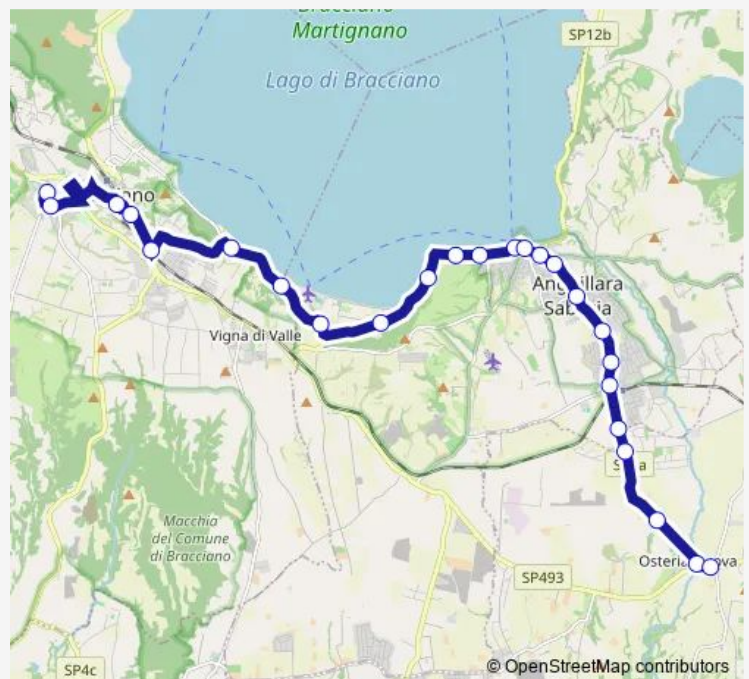

Bus Bracciano (Comune) - Osteria Nuova # Mz911a

[Go to website](#)

Direction

Bracciano | Via Lecci Via Aceri # f11079 — Roma | Via Braccianese (Osteria Nuova) # f11100

25 stops

[Open route schedule](#)

Bracciano | Via Lecci Via Aceri # f11079

Route schedule

Bracciano | Via Lecci Via Aceri # f11079 — Roma | Via Braccianese (Osteria Nuova) # f11100

Monday	—
Tuesday	—
Wednesday	—
Thursday	—
Friday	—
Saturday	13:40
Sunday	—

Route info

Direction: Bracciano | Via Lecci Via Aceri # f11079

Stops: 25

Trip Duration: 0 hour 40 min

Bracciano (Comune) - Osteria Nuova # Mz911a

Anguillara | Via Anguillarese Via Celestino V # f11184

Roma | Via Anguillarese Via Casaccia # f11185

Roma | Via Anguillarese Via Braccianese # f11187