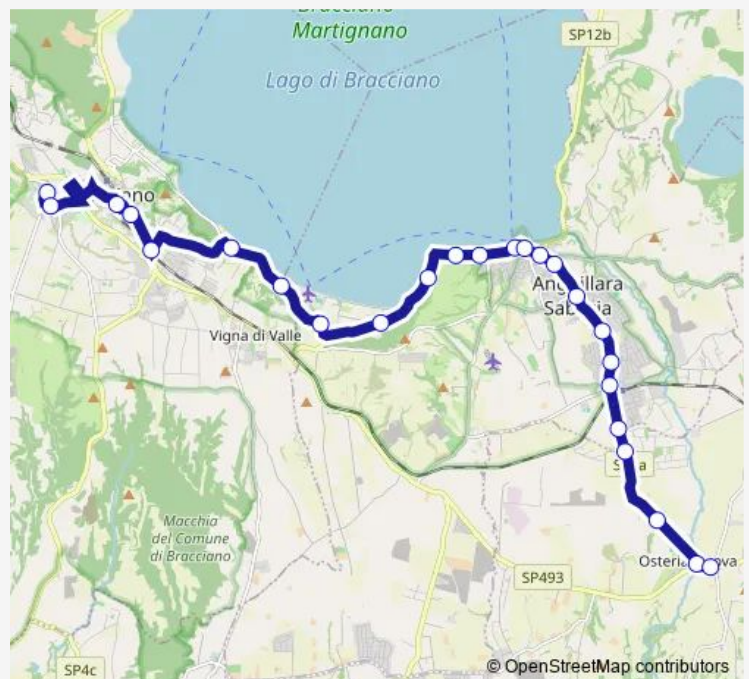

Direction

Bracciano | Via Lecci Via Aceri # f11079 — Roma | Via Braccianese (Osteria Nuova) # f11100

25 stops

[Open route schedule](#)

Bracciano | Via Lecci Via Aceri # f11079

Bracciano | Via Lecci Via Perugini # f11080

Anguillara | Via Anguillarese Via Marx # f11179

Anguillara | Via Anguillarese Via Res. Claudia # f11180

Anguillara | Stazione FS # f11181

Anguillara | Via Anguillarese Via Campo Rose # f11183

Route schedule

Bracciano | Via Lecci Via Aceri # f11079 — Roma | Via Braccianese (Osteria Nuova) # f11100

| | |
|-----------|-------|
| Monday | — |
| Tuesday | — |
| Wednesday | — |
| Thursday | — |
| Friday | — |
| Saturday | 13:40 |
| Sunday | — |

Route info

Direction: Bracciano | Via Lecci Via Aceri # f11079

Stops: 25

Trip Duration: 0 hour 40 min

Bracciano (Comune) - Osteria Nuova # Mz911a

Anguillara | Via Anguillarese Via Celestino V # f11184

Roma | Via Anguillarese Via Casaccia # f11185