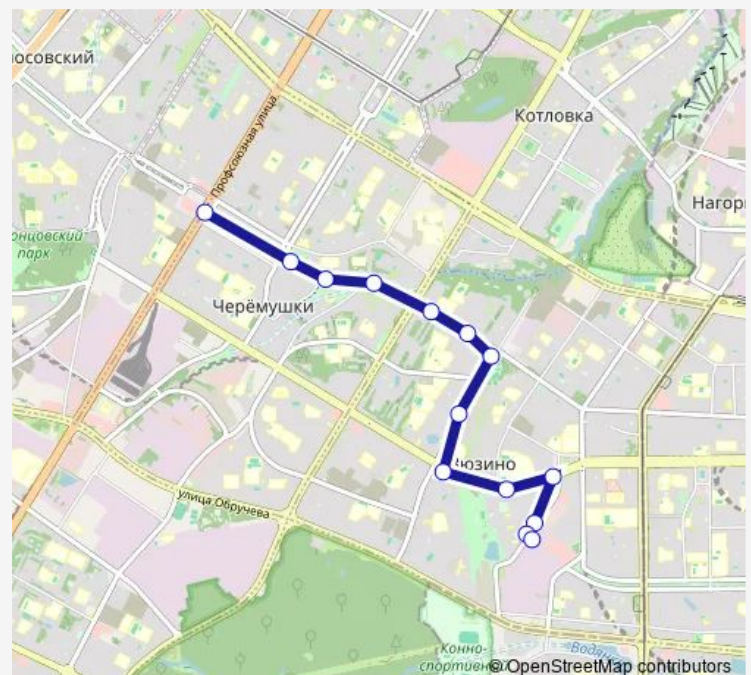

Wednesday 06:00-21:20

Thursday 06:00-21:20

Friday 06:00-21:20

Saturday 06:00-20:54

Sunday 06:00-20:54

**Route info**

Direction: Метро «Новые Черёмушки»

Stops: 14

Trip Duration: 0 hour 20 min

■ 993 — Большая Юшуньская улица - Метро «Новые Черёмушки»

**BusMaps**