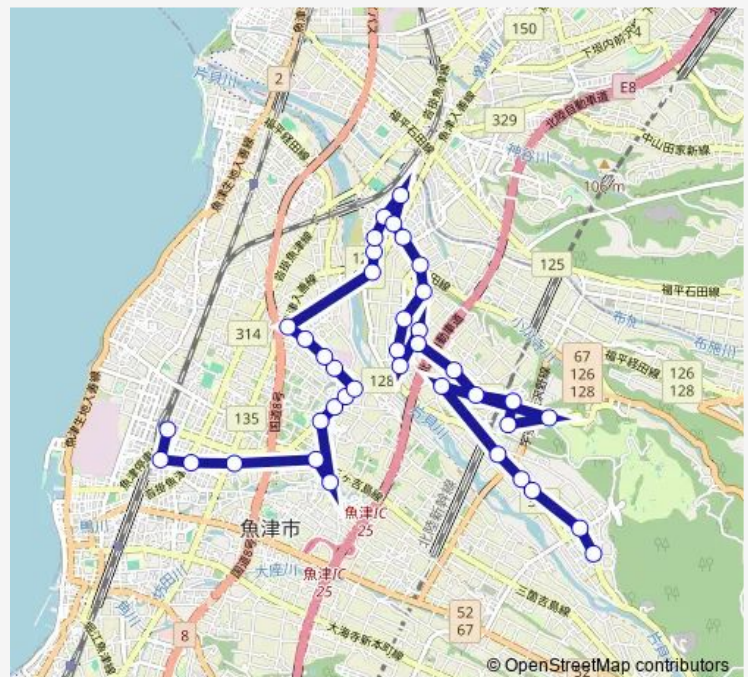

Bus 天神ルート (第6便4月 ~ 10月)

[Go to website](#)

Direction

魚津駅前 — 東山公民館前

39 stops

[Open route schedule](#)

- 魚津駅前
- サンプラザ前
- 上村木南 (谷川歯科医院前)
- アップルヒル前
- 新川高校前
- 労災病院前 (玄関口)
- 清流小学校口
- 吉島内科クリニック前
- 吉島新町口
- 立石
- 魚津神経サナトリウム前
- 江口東
- 江口研修センター前
- 原信前
- 川の瀬東
- 川の瀬団地 (市営団地前)
- 川の瀬公民館前
- 木下新西 (川の瀬接骨院前)
- 木下新団地
- 木下新公民館前
- 木下新東 (旧クボタ前)

Route schedule

魚津駅前 — 東山公民館前

Monday	11:30
Tuesday	11:30
Wednesday	11:30
Thursday	11:30
Friday	11:30
Saturday	11:30
Sunday	—

Route info

Direction: 魚津駅前

Stops: 39

Trip Duration: 0 hour 39 min

■ 天神ルート (第6便4月 ~ 10月)

青森商店前

金太郎温泉前

東尾崎公民館前

東尾崎 (関口英範宅前)

東尾崎口

下天神北 (平田宅前)

下天神

天神野新 (金さん銀さん前)

八幡社前

新川学びの森天神山交流館口

新川学びの森天神山交流館前

魚津歴史民俗博物館口 (11 ~ 3月運休)

天神野新西

青柳北

青柳公民館前

Tpsco前