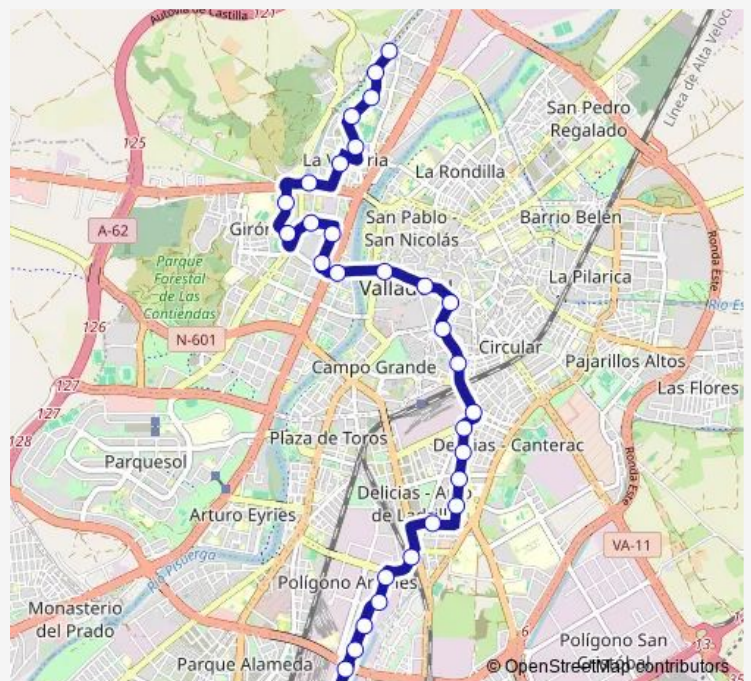

**Bus P6 La Victoria - Polígono Argales**

[Go to website](#)

**Direction**

Paseo Jardín Botánico esquina Brezo — Calle Vázquez de Menchaca 5

31 stops

[Open route schedule](#)

- Paseo Jardín Botánico esquina Brezo
- Paseo Jardín Botánico frente Jara
- Paseo Jardín Botánico frente 6
- Paseo Jardín Botánico Parcela 8 Centro Salud La Victoria
- Calle Fuente El Sol 31
- Calle Júpiter frente 12 esquina Comuneros de Castilla
- Avenida Gijón 26 Canal
- Calle La Morena edificio Antares
- Calle La Morena 3 Bloque 2
- Calle Bálago esquina Sementera
- Avenida Ramón Pradera frente 10
- Avenida Ramón Pradera Feria de Valladolid
- Avenida Gloria Fuertes 1 esquina Joaquín Velasco Martín
- Plaza Poniente frente Jorge Guillén
- Plaza Fuente Dorada
- Calle López Gómez 13 esquina Fray Luis de León
- Calle Panaderos 2 esquina Plaza España
- Calle Panaderos 42 esq. Pza. Caño Argales
- Avenida Segovia frente 57
- Calle Embajadores 4 esquina Paseo Farnesio
- Avenida Segovia frente Iglesia del Carmen

**Route schedule**

Paseo Jardín Botánico esquina Brezo — Calle Vázquez de Menchaca 5

Monday	05:10-06:10
Tuesday	05:10-06:10
Wednesday	05:10-06:10
Thursday	05:10-06:10
Friday	05:10-06:10
Saturday	—
Sunday	—

**Route info**

Direction: Paseo Jardín Botánico esquina Brezo

Stops: 31

Trip Duration: 0 hour 45 min

**P6 — La Victoria - Polígono Argales**

Calle Embajadores 60 frente Escuela Oficial de Idiomas

Calle Embajadores 74 esquina Hornija

Calle Transición 3

Calle Arca Real frente Centro Madrid

Calle Vázquez de Menchaca 4 esq. Daniel del Olmo

Calle Vázquez de Menchaca 40 esquina Avenida Zamora

Calle Vázquez de Menchaca 33

Calle Vázquez de Menchaca 19