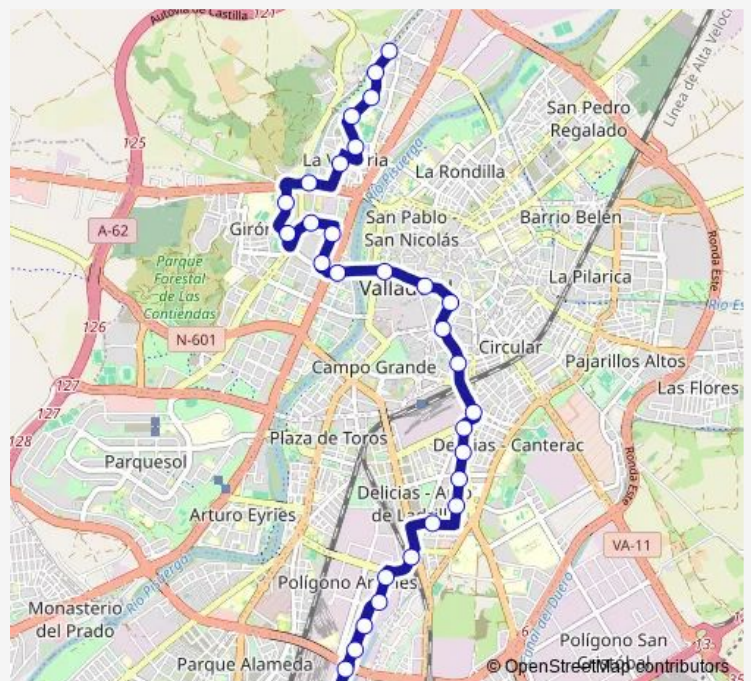

Bus P6 La Victoria - Polígono Argales

[Go to website](#)

Direction

Paseo Jardín Botánico esquina Brezo — Calle Vázquez de Menchaca 5

31 stops

[Open route schedule](#)

- Paseo Jardín Botánico esquina Brezo
- Paseo Jardín Botánico frente Jara
- Paseo Jardín Botánico frente 6
- Paseo Jardín Botánico Parcela 8 Centro Salud La Victoria
- Calle Fuente El Sol 31
- Calle Júpiter frente 12 esquina Comuneros de Castilla
- Avenida Gijón 26 Canal
- Calle La Morena edificio Antares
- Calle La Morena 3 Bloque 2
- Calle Bálago esquina Sementera
- Avenida Ramón Pradera frente 10
- Avenida Ramón Pradera Feria de Valladolid
- Avenida Gloria Fuertes 1 esquina Joaquín Velasco Martín
- Plaza Poniente frente Jorge Guillén
- Plaza Fuente Dorada
- Calle López Gómez 13 esquina Fray Luis de León
- Calle Panaderos 2 esquina Plaza España
- Calle Panaderos 42 esq. Pza. Caño Argales
- Avenida Segovia frente 57
- Calle Embajadores 4 esquina Paseo Farnesio
- Avenida Segovia frente Iglesia del Carmen

Route schedule

Paseo Jardín Botánico esquina Brezo — Calle Vázquez de Menchaca 5

Monday	05:10-06:10
Tuesday	05:10-06:10
Wednesday	05:10-06:10
Thursday	05:10-06:10
Friday	05:10-06:10
Saturday	—
Sunday	—

Route info

Direction: Paseo Jardín Botánico esquina Brezo

Stops: 31

Trip Duration: 0 hour 35 min

P6 — La Victoria - Polígono Argales

Calle Embajadores 60 frente Escuela Oficial de Idiomas

Calle Embajadores 74 esquina Hornija

Calle Transición 3

Calle Arca Real frente Centro Madrid

Calle Vázquez de Menchaca 4 esq. Daniel del Olmo

Calle Vázquez de Menchaca 40 esquina Avenida Zamora

Calle Vázquez de Menchaca 33

Calle Vázquez de Menchaca 19