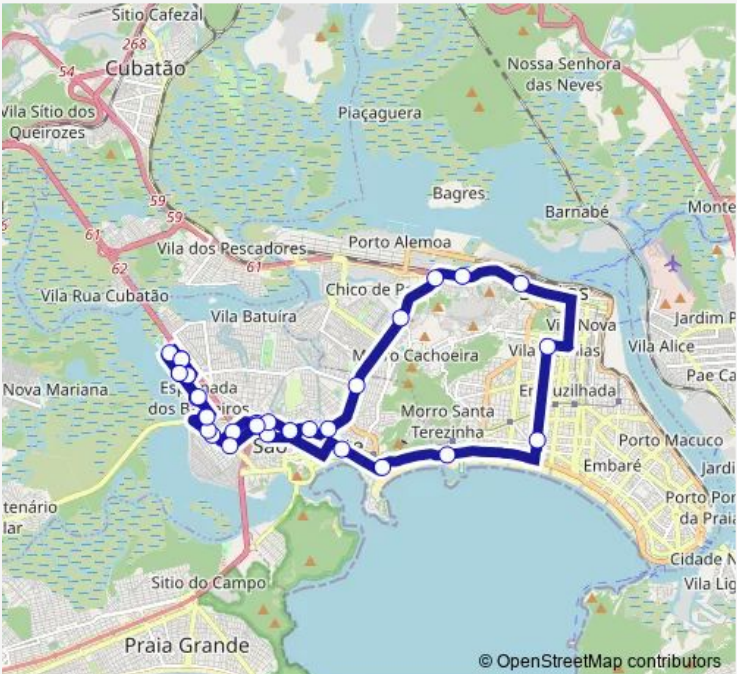

Bus 901B11 Sao Vicente (Esplanada dos Barreiros) / Santos (Centro)

[Go to website](#)

Direction
 Avenida Sargento Jusivaldo Salustriano dos Santos, 1-63
 — Avenida Sargento Jusivaldo Salustriano dos Santos, 1-63

34 stops

[Open route schedule](#)

- Avenida Sargento Jusivaldo Salustriano dos Santos, 1-63
- Avenida Dr. Eduardo Dias Coelho, 346
- Rua Maria Pachêco Nobre, 466-590
- Rua João Francisco Bendorf, 913
- Avenida Manoel de Abreu, 1050
- Rua Antônio Pedro de Jesus, 421
- Rua General Mário Hermes da Fonseca, 688
- Avenida Nações Unidas, 1451
- Rua Cidade de Santos, 361-393
- Avenida Marechal Cândido Mariano da Silva Rondon, 711
- Rua Mascarenhas de Moraes, 54
- Rua Jacob Emerich, 1266-1334
- Rua Jacob Emerich, 374-400
- Avenida Antonio Emmerich, 346
- Avenida Nossa Senhora de Fátima, 725
- Avenida Nossa Senhora de Fátima, 231-251
- Rua São Francisco, 200
- Avenida Rangel Pestana, 79-93
- Avenida Dom Ana Costa, 210
- Avenida Presidente Wilson, 73-82

Route schedule
 Avenida Sargento Jusivaldo Salustriano dos Santos, 1-63
 — Avenida Sargento Jusivaldo Salustriano dos Santos, 1-63

Monday	06:17-23:20
Tuesday	06:17-23:20
Wednesday	06:17-23:20
Thursday	06:17-23:20
Friday	06:17-23:20
Saturday	06:17-23:20
Sunday	06:17-21:38

Route info

Direction: Avenida Sargento Jusivaldo Salustriano dos Santos, 1-63

Stops: 34

Trip Duration: 1 hour 59 min

Avenida Padre Manoel da Nóbrega, 1632

Avenida Presidente Wilson, 466

Rua Benjamin Constant, 221-351